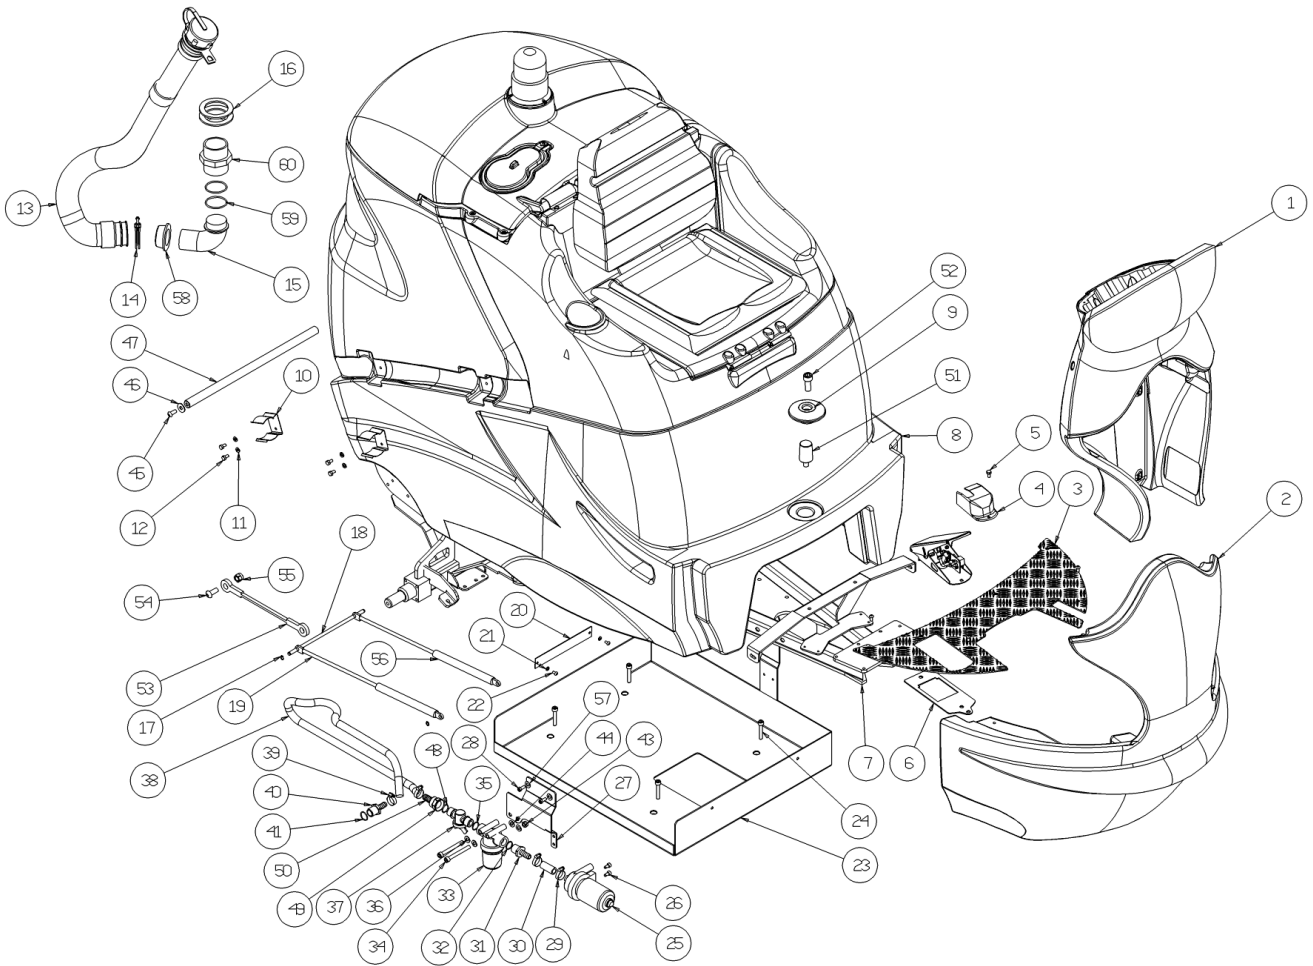

Ref.	K	Part N.	Customer Part N.	Description	Qty	Validity:		Price
						From	To	
0042		VTVT00640		SCREW TBEI M 6-12 INOX	4,00			--
0043		VTDD01694		NUT M6 INOX	2,00			--
0044		VTRS13945		WASHER D. 6X18 INX UNI 6593	2,00			--
0045		VTVT00779		SCREW TBEI M.8-16	2,00			--
0046		VTRS16323		WASHER D. 8 X32 UNI 6593 INX	2,00			--
0047		LAFN07007		PIN -	1,00			--
0048		GUGO00427		GASKET -	1,00			--
0049		MPVR05240		RING NUT G1/2	1,00			--
0050		RCVR00744		CONNECTOR -	1,00			--
0051		LAFN07014		PIN -	1,00			--
0052		VTVT00307		SCREW TCEI M10X30	1,00			--
0053		CMCV00455		CABLE -	2,00			--
0054		VTVT01195		SCREW TBEI M 8X 25 ISO 7380 IX	2,00			--
0055		VTDD01695		NUT M 8 INX	2,00			--
0056		MLML00330		SPRING -	1,00			--
0057		VTRS13945		WASHER D. 6X18 INX UNI 6593	2,00			--
0058		RCVR00777		CONNECTION 2"	1,00	07/2011		--
0059		GUGO00320		O-RING 2"	2,00	07/2011		--
0060		RCVR00779		NIPPLE 2"	1,00	07/2011		--