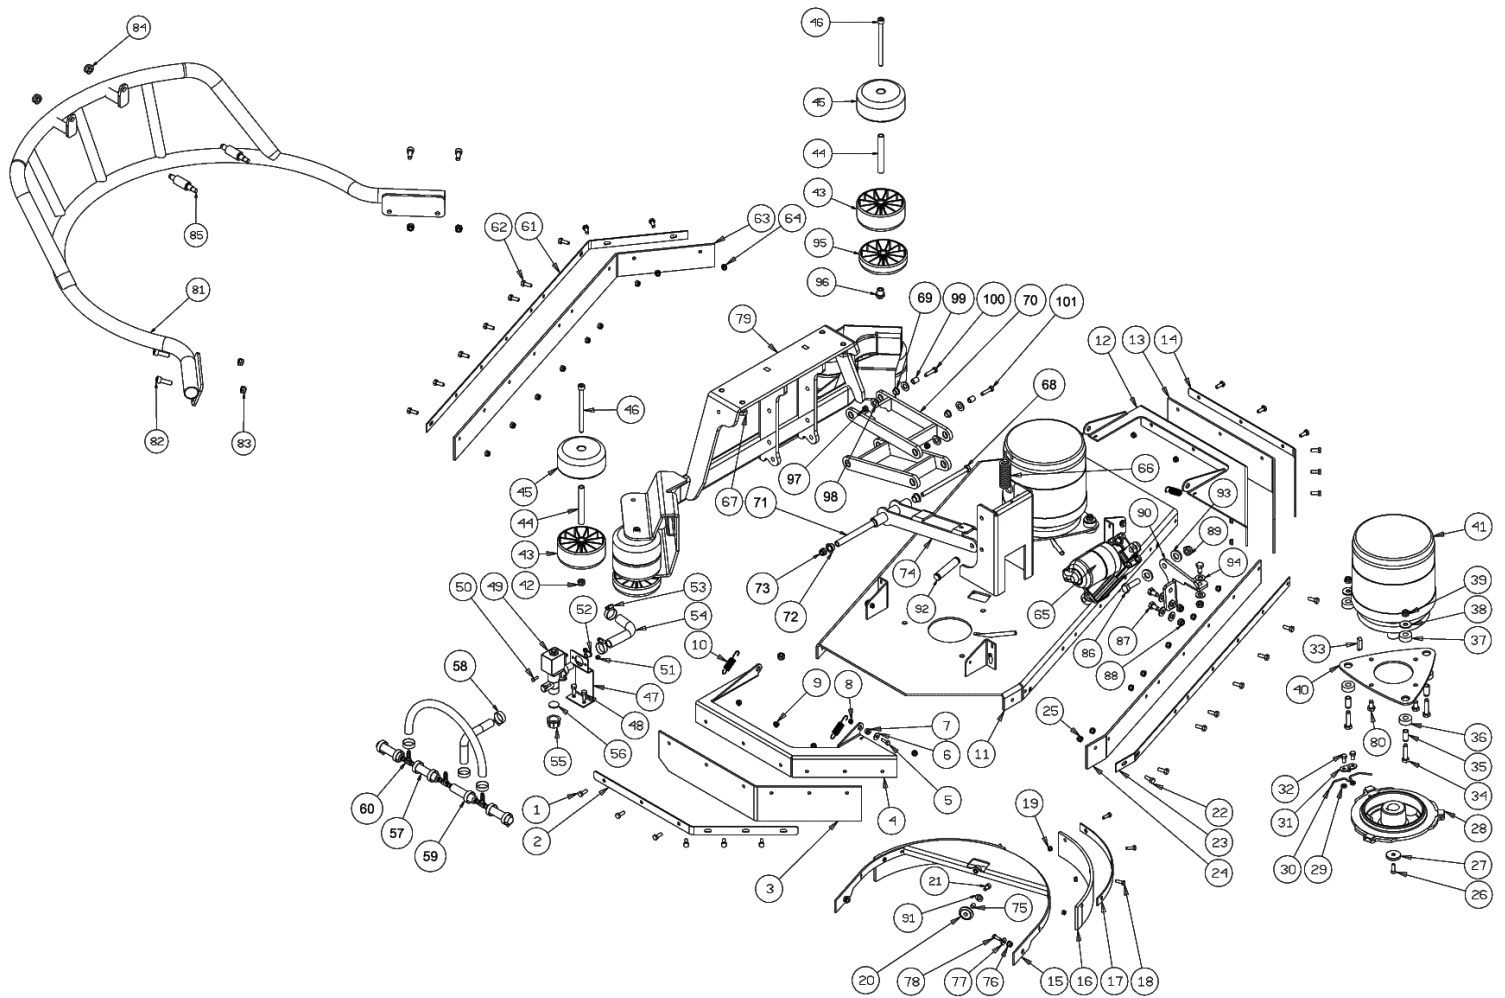

Spare Parts List

Ref: LPTB02038

Model: CLEAN TIME 230 BT85

Ref.	K	Part N.	Customer Part N.	Description	Qty	Validity:		Price
						From	To	
0001		VTVT15143		SCREW TE 6X16 UNI5739	15,00			--
0002		LAFN05938		PLATE -	1,00			--
0003		MPVR02854		FLAP -	1,00			--
0004		LAFN05937		PLANE -	1,00			--
0005		VTVT07725		SCREW TE 5X16 UNI5739 INX	4,00			--
0006		VTRS13750		WASHER D. 5X14 INX	4,00			--
0007		CUVR00140		BUSHING DI CENTRAGGIO SPAZZOLE	4,00			--
0008		VTDD01693		NUT M 5 INX	4,00			--
0009		VTDD01694		NUT M6 INOX	15,00			--
0010		MLML02801		SPRING FLAP LATER.	4,00			--
0011		LAFN08853		HEAD 850	1,00			--
0012		LAFN05935		PLANE -	1,00			--
0013		MPVR02853		FLAP -	1,00			--
0014		LAFN05931		PLATE -	1,00			--
0015		LAFN05923		SUPPORT -	2,00			--
0016		MPVR02856		FLAP -	4,00			--
0017		LAFN05933		PLATE -	4,00			--
0018		VTVT07725		SCREW TE 5X16 UNI5739 INX	12,00			--
0019		VTDD01693		NUT M 5 INX	12,00			--
0020		CUVR00184		BEARING -	2,00			--
0021		VTVT00717		SCREW TCEI M. 6-16	2,00			--
0022		VTVT15143		SCREW TE 6X16 UNI5739	8,00			--
0023		LAFN05930		PLATE -	1,00			--
0024		MPVR02852		FLAP -	1,00			--
0025		VTDD01694		NUT M6 INOX	8,00			--
0026		VTVT13940		SCREW M 6X 20 TSPEI UNI 5933	2,00			--
0027		LAFN04146		WASHER FISSA PIATTI	2,00			--
0028		MFVR00139		DRIVE DISK SPAZZOLE P185	2,00			--
0029		LAFN04140		SPACER X MOLLA	4,00			--
0030		MLML00240		SPRING PIATTO SPAZZOLA P185	2,00			--
0031		LAFN05797		PLATE FERMO MOLLA	2,00			--
0032		VTVT15906		SCREW TE 6X 12 A2 UNI 5739	4,00			--
0033		VTVR14052		KEY 8X 7X30 UNI 6604A	2,00			--
0034		VTVT00410		SCREW TE M8x35 UNI5739 INOX	6,00			--
0035		LAFN04141		PIN PIASTRA MOTORE	6,00			--
0036		GUGO00264		WASHER ELASTOMERO	6,00			--
0037		GUGO00264		WASHER ELASTOMERO	6,00			--
0038		VTRS16323		WASHER D. 8 X32 UNI 6593 INX	6,00			--
0039		VTDD01695		NUT M 8 INX	6,00			--