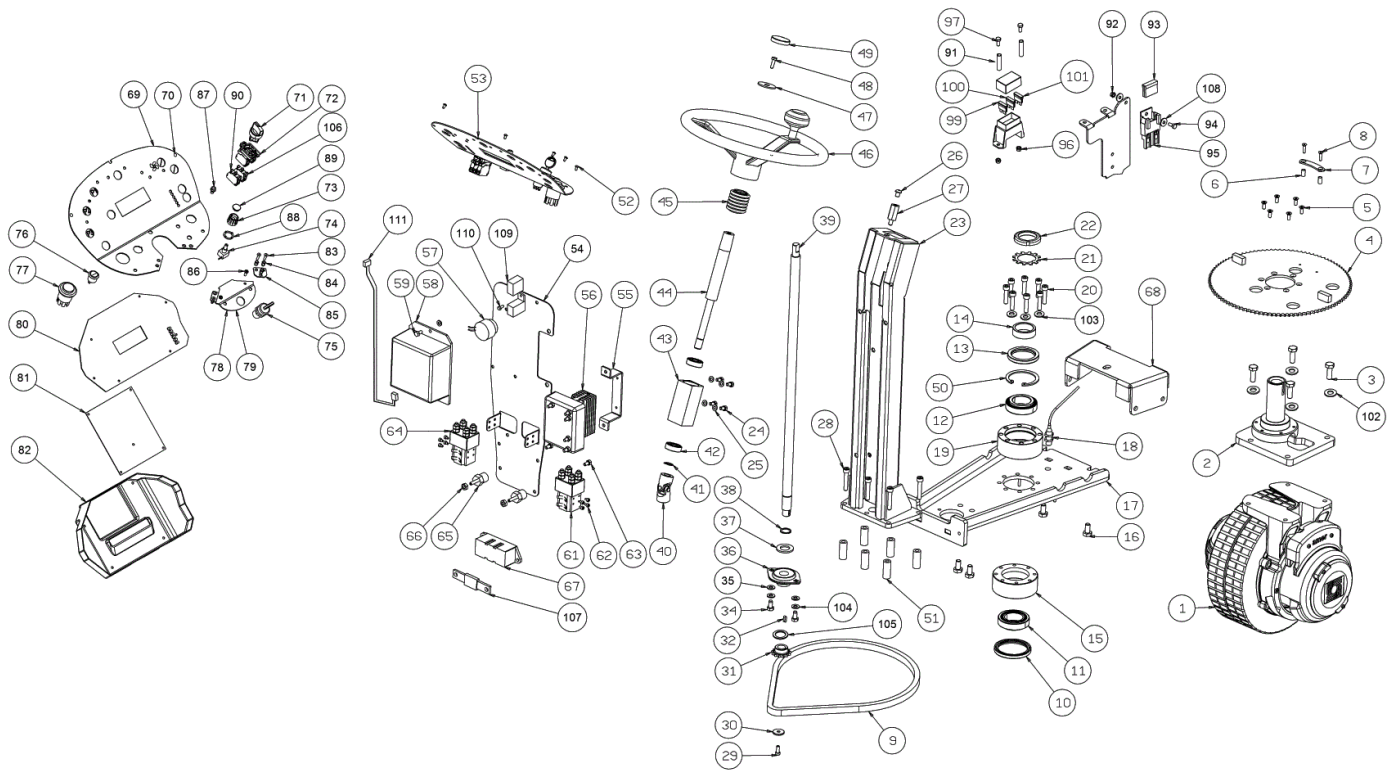

Ref.	K	Part N.	Customer Part N.	Description	Qty	Validity:		Price
						From	To	
0038		VTAE06193		CIRCLIP D. 20 UNI 7435	1,00			--
0039		LAFN08820		SHAFT -	1,00			--
0040		VTVR00057		ARTICULATION CARDANICO	1,00			--
0041		VTAE17003		CIRCLIP D. 15 UNI 7435	1,00			--
0042		CUVR17004		BALL BEARING 6202 -2RS1	2,00			--
0043		LAFN04133		HUB ALBERO STERZO	1,00			--
0044		LAFN04076		SHAFT STERZO SUPERIORE P185	1,00			--
0045		MPVR51068		PROTECTOR STERZO CLT 160	1,00			--
0046		MPVR01517		STEERING WHEEL	1,00			--
0047		VTRS44254		WASHER D.10 X40X2.5 UNI6593	1,00			--
0048		VTVT47025		SCREW TBEI M 10X 16 ISO 7380 ZB	1,00			--
0049		MPVR47026		BLACK CAP L.14	1,00			--
0050		VTAE00081		CIRCLIP -	1,00			--
0051		LAFN08885		SPACER -	6,00			--
0052		VTVT00881		SCREW TC+ M4x6 TRILOBATA INOX	4,00			--
0053		MECE00522		BOARD CT230	1,00			--
0054		LAFN08876		SUPPORT -	1,00			--
0055		LAFN08877		SUPPORT -	1,00			--
0056		MECE00526		BOARD POWER SERVICE CT160-CT230	1,00			--
0057		MEVR01436		BUZZER -	1,00			--
0058		MECE00525		BOARD TRACTION CURTIS 36V 160A	1,00			--
0059		VTVT07725		SCREW TE 5X16 UNI5739 INX	3,00			--
0061		METT00086		CONTACTOR 100A	1,00			--
0062		VTVT00881		SCREW TC+ M4x6 TRILOBATA INOX	4,00			--
0063		VTVT15906		SCREW TE 6X 12 A2 UNI 5739	2,00			--
0064		METT00086		CONTACTOR 100A	1,00			--
0065		MEVR47082		INSULATOR M6 35-CH32	2,00			--
0067		MEVR00146		FUSE-HOLDER MEGA	1,00			--
0068		LAFN08813		PLATE -	1,00			--
0069		ETET01663		LABEL -	1,00			--
0070		LAFN08851		SUPPORT -	1,00			--
0071		MEVR02011		SELECTOR -	1,00			--
0072		MEVR02038		SUPPORT	1,00			--
0073		MEVR01575		CAP 2202	1,00			--
0074		MEVR01941		POTENTIOMETER 100K	1,00			--
0075		MECI75805		SWITCH TK	1,00			--
0076		MECI00556		SWITCH -	1,00			--
0077		MECI00028		BUTTON DI EMERGENZA TK1400 24V	1,00			--
0078		ETET01664		LABEL -	1,00			--