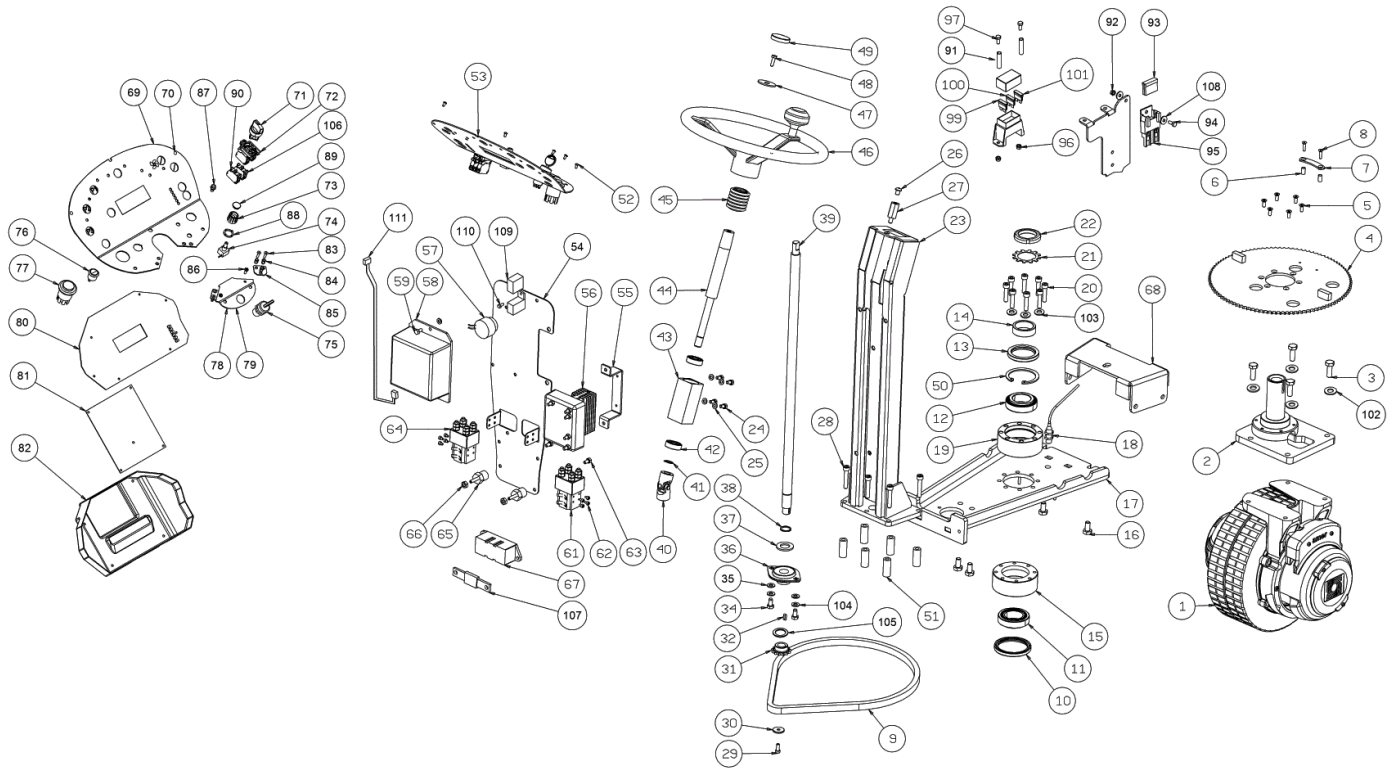

Ref.	K	Part N.	Customer Part N.	Description	Qty	Validity:		Price
						From	To	
0001		MEVR34439		CARBON 10X18X19	4,00			--
0001		MOCC00385		DRIVE ASSEMBLY -	1,00			--
0001		MOCC00407		MOTOR ELECTRIC TRAC.-WHEEL 230	1,00			--
0001		RTRT00442		WHEEL -	1,00			--
0002		LAFN06994		SPACER -	1,00			--
0003		VTVT01541		SCREW TE M 10x30 INOX UNI5739	4,00			--
0004		LAFN06995		BRAKE -	1,00			--
0005		VTVT13940		SCREW M 6X 20 TSPEI UNI 5933	6,00			--
0006		LAFN03742		SPACER SILENZIATORE	2,00			--
0007		LAFN08836		BRACKET -	1,00			--
0008		VTVT15962		SCREW M 5X 25 TSPEI UNI 5933	2,00			--
0009		MTCR00085		CHAIN 3/8"	1,00			--
0010		PVVR00044		GASKET -	1,00			--
0011		CUVR00187		BEARING -	1,00			--
0012		CUVR00187		BEARING -	1,00			--
0013		PVVR00045		GASKET -	1,00			--
0014		LAFN08828		BUSHING -	1,00			--
0015		LAFN08830		BUSHING -	1,00			--
0016		VTVT13936		SCREW TE M 10X 20	4,00			--
0017		LAFN06993		PLATE -	1,00			--
0018		MECI00535		SENSOR -	1,00			--
0019		LAFN08829		RING -	1,00			--
0020		VTVT01310		SCREW TCEI 8X60 INOX UNI5931	8,00			--
0021		VTRS00572		WASHER -	1,00			--
0022		VTVR00563		RING NUT -	1,00			--
0023		LAFN05787		ASSEMBLED PIANTONE	1,00			--
0024		VTVT15906		SCREW TE 6X 12 A2 UNI 5739	4,00			--
0025		VTRS00245		WASHER D.6 UNI 6592 INOX	4,00			--
0026		VTVT47025		SCREW TBEI M 10X 16 ISO 7380 ZB	1,00			--
0027		LAFN00474		PIN FISS.COFANURE SIRIO L.45	1,00			--
0028		VTVT01310		SCREW TCEI 8X60 INOX UNI5931	6,00			--
0029		VTVT00717		SCREW TCEI M. 6-16	1,00			--
0030		LAFN04134		WASHER PIGNONE STERZO	1,00			--
0031		MTCR00070		PINION ALBERO STERZO P185	1,00			--
0032		VTVR00229		KEY 5X5X12	1,00			--
0034		VTVT15916		SCREW TE M 8X 16 UNI 5739 A2	2,00			--
0035		VTRS13947		WASHER D. 8 INX UNI 6592	2,00			--
0036		CUVR00105		SUPPORT -	1,00			--
0037		LAFN07029		SPACER -	1,00			--