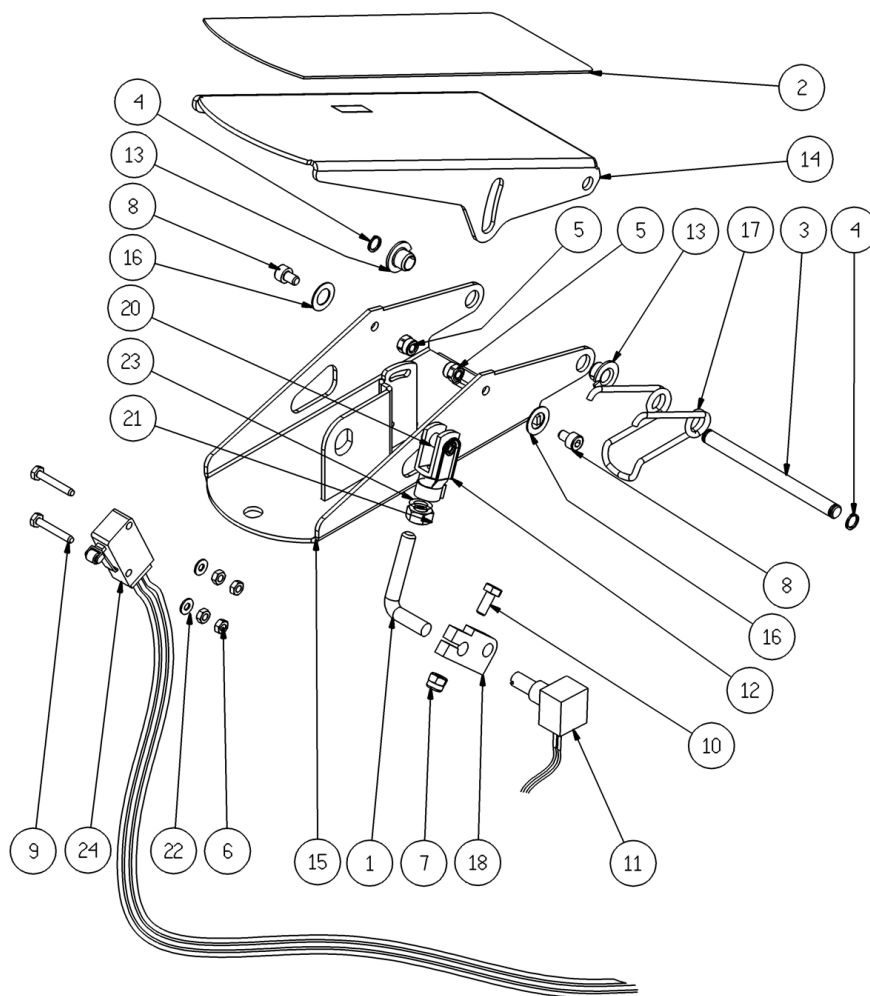

Ref.	K	Part N.	Customer Part N.	Description	Qty	Validity:		Price
						From	To	
0001		LAFN00909		BRACKET BIELLETTA PEDALE	1,00			--
0002		MPVR00866		PLANE ANTISDRUCCIOLO G1050	1,00			--
0003		LAFN00524		PIN PEDALE TK 1050	1,00			--
0004		VTAE48552		CIRCLIP D. 6 UNI 7435	2,00			--
0005		VTDD04369		NUT M 4 TEF UNI 7473	2,00			--
0006		VTDD21115		NUT M 3 INOX	2,00			--
0007		VTDD04369		NUT M 4 TEF UNI 7473	1,00			--
0008		VTVT00089		SCREW TCCE UNI 5931 4X10 ZB	2,00			--
0009		VTVT00654		SCREW TC+ M.3-20	2,00			--
0010		VTVT00727		SCREW TE M. 4-20	1,00			--
0011		MECB01227		WIRING ACCELERATOR	1,00			--
0012		CMCV75717		CLIP UNI 1676 M6	1,00			--
0013		CUVR00183		BUSHING -	2,00			--
0014		LAFN06474		SHEET METAL PA.PEDALE	1,00			--
0015		LAFN07532		BUSHING -	1,00			--
0016		MPVR05528		WASHER -	2,00			--
0017		MLML00034		SPRING PEDALE AVANZAMENTO G1050	1,00			--
0018		LAFN01149		CONNECTING ROD PEDALE AVANZAMENTO G1050	1,00			--
0020		CMCV76639		FORK M 6 UNI 1676	1,00			--
0021		VTDD00482		NUT M 6 ZIN UNI 5588	1,00			--
0022		VTRS00117		WASHER 3.2X7 UNI6592	2,00			--
0023		VTRS01079		WASHER D. 6 GROWER	1,00			--
0024		MECB01228		WIRING -	1,00			--