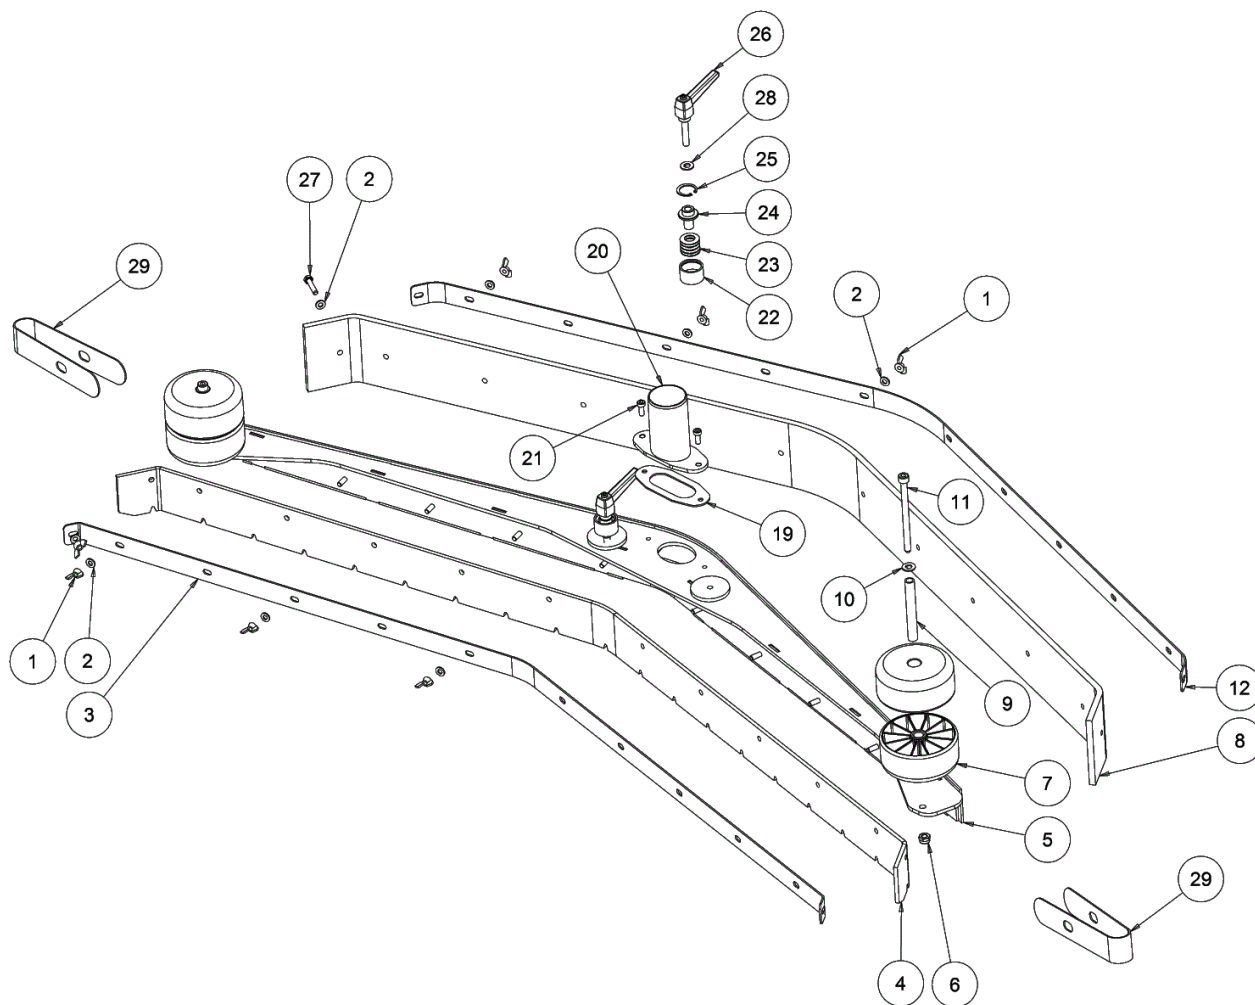

Ref. K	Part N.	Customer Part N.	Description	Qty	Validity:		Price
					From	To	
0001	VTDD00171		NUT M6 INOX	14,00			--
0002	VTRS00245		WASHER D.6 UNI 6592 INOX	16,00			--
0003	LAFN08983		BRACKET -	1,00			--
0004	MPVR05908		BLADE FRONT SQUEEGEE LATEX 230	1,00			--
0005	LAFN08982		FLOOR WIPER -	1,00			--
0006	VTDD01695		NUT M 8 INX	2,00			--
0007	RTRT00510		WHEEL ANTIRIBALTAMENTO	4,00			--
0008	MPVR05909		BLADE REAR SQUEEGEE LATEX CT230	1,00			--
0009	LAFN04127		PIN RULLO PARACOLPI	2,00			--
0010	VTRS13946		WASHER D. 8 X24 INX UNI 6593	2,00			--
0011	VTVT67560		SCREW TCEI M8X110 INOX AISI 304	2,00			--
0012	LAFN08984		BRACKET -	1,00			--
0019	GUGO06700		GASKET SQUEEGEE	1,00			--
0020	LAFN08938		CONNECTOR -	1,00			--
0021	VTVT00717		SCREW TCEI M. 6-16	2,00			--
0022	LAFN04137		CONTAINER MOLLE A TAZZA	2,00			--
0023	MLML00245		SPRING A TAZZA	12,00			--
0024	LAFN04121		PIN MOLLE A TAZZA	2,00			--
0025	VTAE13513		CIRCLIP D. 26 UNI 7437	2,00			--
0026	CHVR00500		HANDLE A RIPRESA M8x40	2,00			--
0027	VTVT00433		SCREW TE M 6X 30 UNI 5739 INX	2,00			--
0028	VTRS13947		WASHER D. 8 INX UNI 6592	2,00			--
0029	MPVR06002		DUCT LOCK FLAP CT230	2,00			--