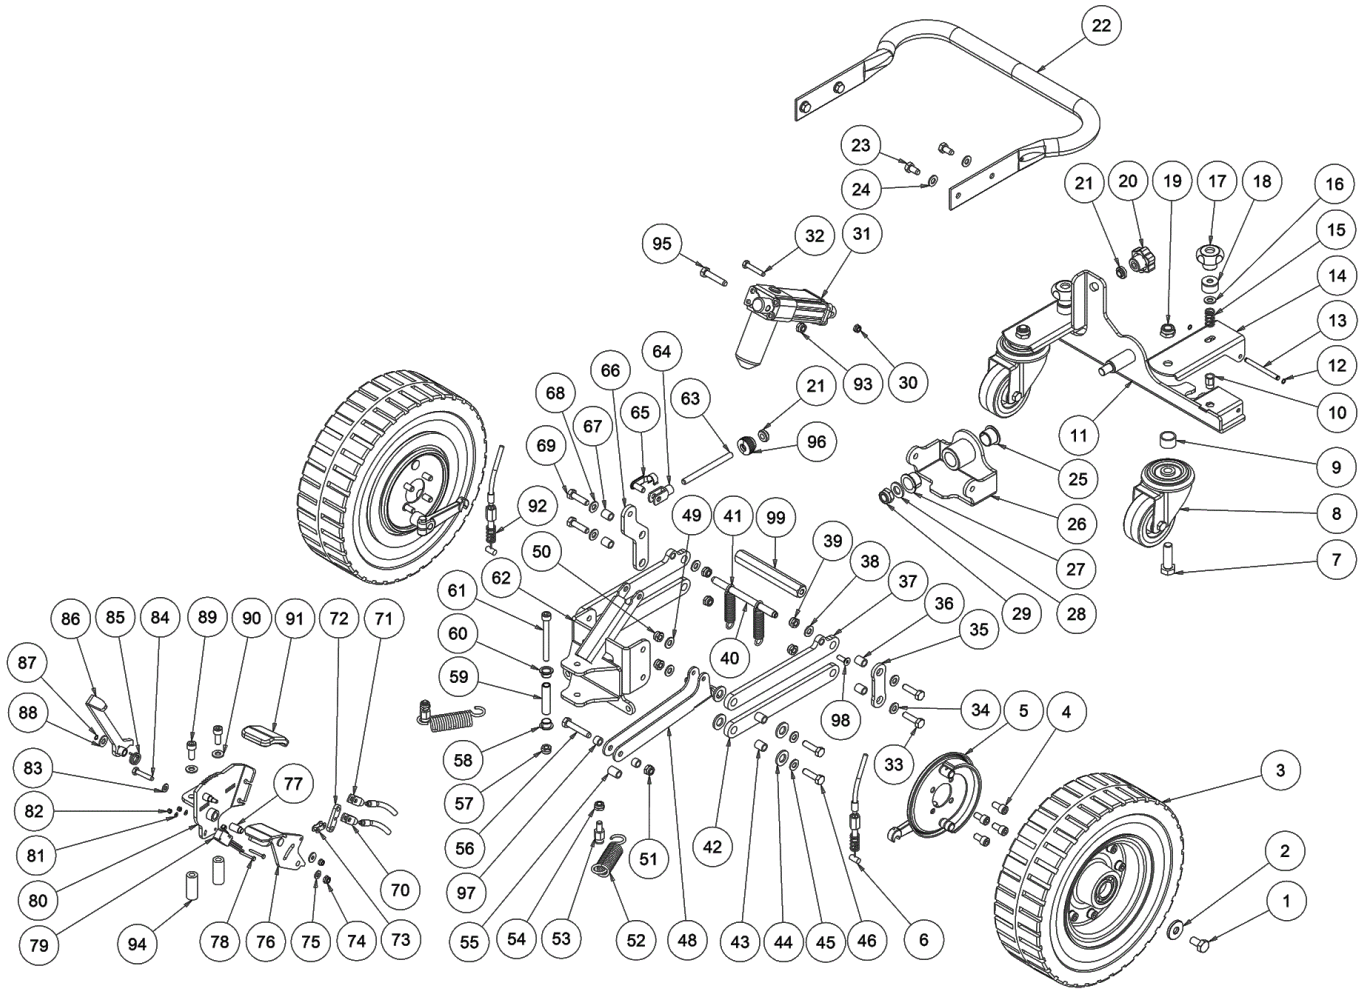

Ref.	K	Part N.	Customer Part N.	Description	Qty	Validity:		Price
						From	To	
0082		VTDD21115		NUT M 3 INOX	2,00			--
0084		VTVT00433		SCREW TE M 6X 30 UNI 5739 INX	1,00			--
0085		MLML00237		SPRING RICHIAMO PEDALE B.F. P185	1,00			--
0086		LAFN51019		PEDALE BLOCCO	1,00			--
0087		VTAE14096		CIRCLIP D. 8 UNI 7435	1,00			--
0088		VTRS13947		WASHER D. 8 INX UNI 6592	1,00			--
0089		VTVT01310		SCREW TCEI 8X60 INOX UNI5931	2,00			--
0090		VTRS13947		WASHER D. 8 INX UNI 6592	2,00			--
0091		MPVR45096		RUBBER V 1201 GR.	1,00			--
0092		CMCV00334		CABLE 4x	1,00			--
0092		VTVT00708		SCREW TE M. 8-40	1,00			--
0093		VTDD01695		NUT M 8 INX	1,00			--
0094		LAFN08885		SPACER -	2,00			--
0095		VTVT00708		SCREW TE M. 8-40	1,00			--
0096		MPVR05839		KNOB -	1,00			--
0097		LAFN04157		BUSHING SNODO FINALE	2,00			--
0098		VTVT01317		SCREW M 5X 12 TSPEI UNI 5933	2,00			--
0099		LAFN09239		SPACER CT230	1,00	12/2012		--