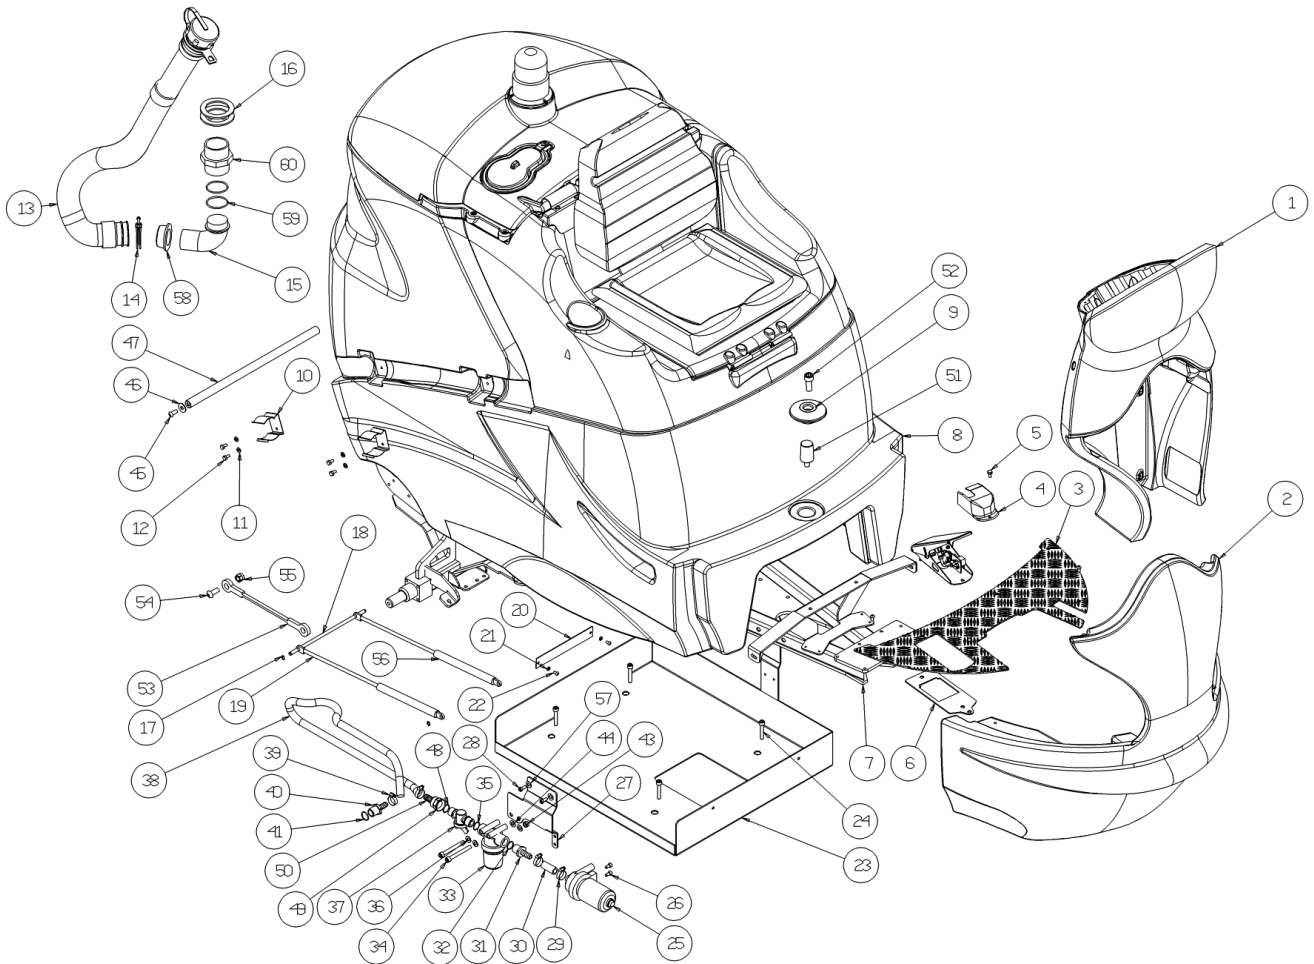

Ref.	K	Part N.	Customer Part N.	Description	Qty	Validity:		Price
						From	To	
0001		MPVR05819		SIDE PANEL -	1,00			--
0002		MPVR05028		BODY SIDE	1,00			--
0003		LAFN07015		PLANE -	1,00			--
0004		MPVR00302		CRANKCASE PEDALE AVANZAMENTO	1,00			--
0005		VTVT15906		SCREW TE 6X 12 A2 UNI 5739	2,00			--
0006		LAFN07001		FLANGE -	1,00			--
0007		LAFN06991		FRAME	1,00			--
0008		KTRI02057		KIT TANK 230	1,00			--
0009		MPVR05949		FLANGE CT230	1,00			--
0010		FSVR44166		HOSE CLIP D.50	2,00			--
0011		VTRS00245		WASHER D.6 UNI 6592 INOX	4,00			--
0012		VTVT15906		SCREW TE 6X 12 A2 UNI 5739	4,00			--
0013		TBBP00388		TUBE -	1,00		10/2012	--
0013		TBBP00487		TUBE DRAIN PU CT230	1,00	10/2012		--
0014		FSVR00033		CLAMP 45-60	1,00			--
0015		RCVR00719		REDUCTION MASCHIO/MASCHIO	1,00		07/2011	--
0015		RCVR00775		CONNECTOR 90°	1,00	07/2011		--
0016		GUVR00271		GASKET X RACCORDO 2"	2,00			--
0017		VTAE00083		CIRCLIP D. 8	6,00			--
0018		LAFN07011		PIN -	1,00			--
0019		MLML00296		PISTON -	1,00			--
0020		LAFN07010		BRACKET -	3,00			--
0021		VTRS13750		WASHER D. 5X14 INX	6,00			--
0022		VTVT15961		SCREW M 5X 16 TCB TC UNI 7687	6,00			--
0023		LAFN06992		CONTAINER -	1,00			--
0024		VTVT00889		SCREW TCEI M. 8-45	4,00			--
0025		PPEL00025		PUMP EST. 36V	1,00			--
0026		VTVT15906		SCREW TE 6X 12 A2 UNI 5739	2,00			--
0027		LAFN07008		BRACKET -	1,00			--
0028		VTVT13939		SCREW TE 6X20 UNI5739 INX	2,00			--
0031		RCVR00540		CONNECTOR	1,00			--
0032		GUGO36290		O-RING D. 17.04 X 3.53 NBR 70SH	1,00			--
0033		FTAC00038		FILTER G1/2 INOX	1,00			--
0034		VTVT00699		SCREW TE M. 6-70	2,00			--
0035		GUGO36290		O-RING D. 17.04 X 3.53 NBR 70SH	1,00			--
0036		VTRS00245		WASHER D.6 UNI 6592 INOX	2,00			--
0037		RCGR00078		TAP -	1,00			--
0040		RCVR00542		CURVED CONNECT.M G1/2 PORTAG. 113-2213	1,00			--
0041		GUGO31088		O-RING D. 12 X 2.50 NBR 70SH	1,00			--