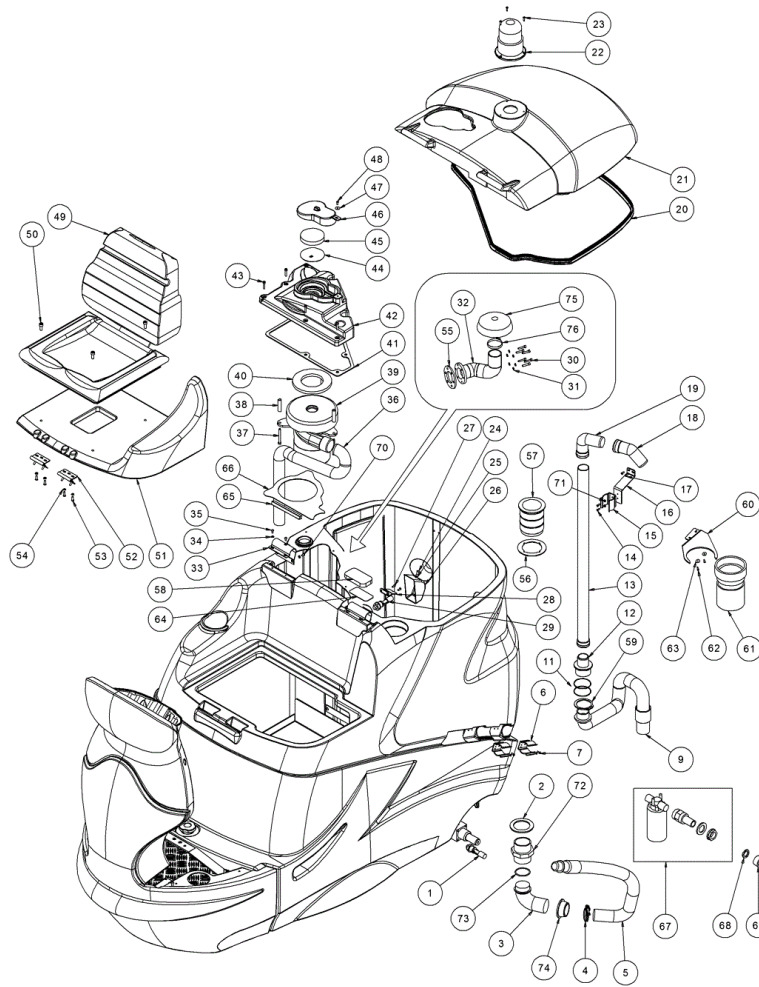

Ref.	K	Part N.	Customer Part N.	Description	Qty	Validity:		Price
						From	To	
0001		MECI00533		SENSOR VS303-51N	1,00			--
0002		GUGO00216		GASKET ACQUA SPORCA	1,00			--
0003		RCVR00718		REDUCTION MASCHIO/MASCHIO	1,00		07/2011	--
0003		RCVR00774		CONNECTOR 90°	1,00	07/2011		--
0004		FSVR00095		CLAMP 30-45	1,00			--
0005		TBBP00391		TUBE -	1,00			--
0006		MPVR46988		CLIP LAV. SHK	2,00			--
0007		VTVT15965		SCREW TCB-TC 4X12 UNI7687 INX	4,00			--
0009		TBFX00300		TUBE	1,00		05/2013	--
0009		TBFX00364		TUBE CT230 PU	1,00	05/2013		--
0011		GUGO00445		O-RING -	2,00			--
0012		LAFN07017		CONNECTOR -	1,00			--
0013		TBBP00480		TUBE -	1,00			--
0014		VTVT00817		SCREW TE M4x12 UNI 5739 INOX	2,00			--
0015		FSVR44166		HOSE CLIP D.50	1,00			--
0016		LAFN07009		BRACKET -	1,00			--
0017		VTVT15961		SCREW M 5X 16 TCB TC UNI 7687	2,00			--
0018		RCVR00765		CONNECTOR -	1,00			--
0019		RCVR00764		CONNECTOR -	1,00			--
0020		GUVR00268		GASKET CT230	1,00			--
0021		MPVR05026		COVER RECOVERY TANK LID CT230	1,00			--
0022		MELF00040		FLASHING LIGHT	1,00			--
0023		VTVT00752		SCREW TC+ M.4,8-19	3,00			--
0024		VTVT01150		SCREW 4x10	1,00			--
0025		VTRS00570		WASHER -	1,00			--
0026		MPVR05596		PROTECTION -	1,00			--
0027		VTVT07725		SCREW TE 5X16 UNI5739 INX	2,00			--
0028		LAFN08835		BRACKET -	1,00			--
0029		MECI00566		SENSOR -	1,00			--
0030		VTVT07725		SCREW TE 5X16 UNI5739 INX	6,00			--
0031		VTRS00516		WASHER D. 5 INX	6,00			--
0032		MPVR05025		TUBE -	1,00		11/2011	--
0032		MPVR06012		TUBE CT230	1,00	11/2011		--
0033		LAFN06998		HINGE -	2,00			--
0034		VTRS13750		WASHER D. 5X14 INX	8,00			--
0035		VTVT00805		SCREW TBEI M. 5-10	4,00			--
0036		TBFX00344		TUBE CT230	1,00			--
0037		VTVT01310		SCREW TCEI 8X60 INOX UNI5931	3,00			--
0038		LAFN03760		SPACER RUOTA	3,00			--