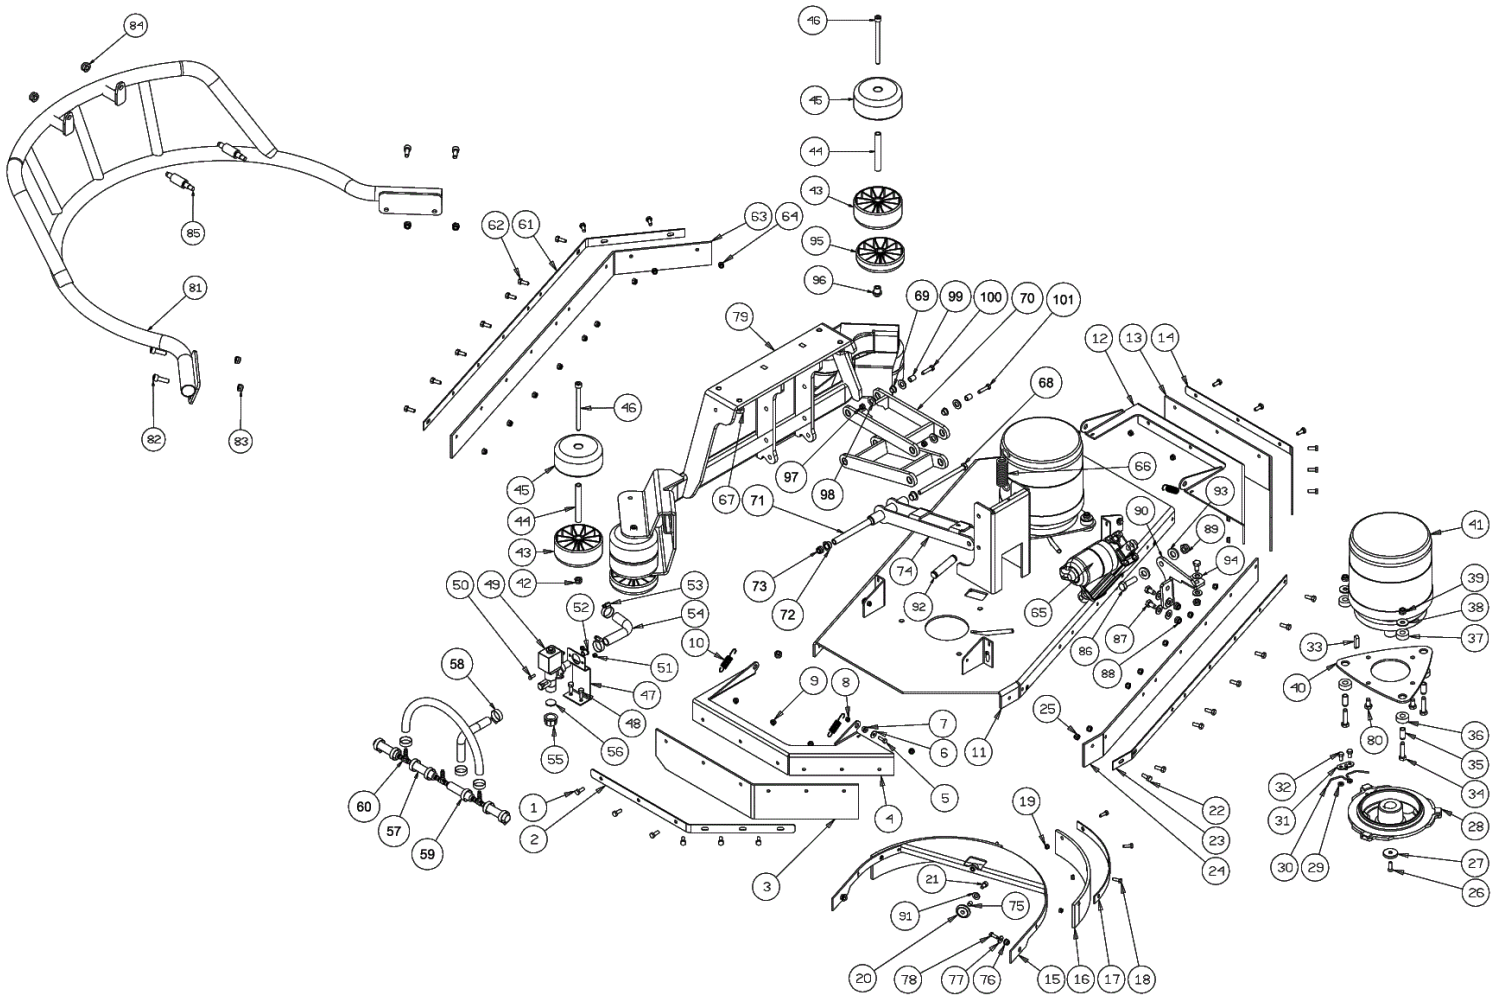

Ref.	K	Part N.	Customer Part N.	Description	Qty	Validity:		Price
						From	To	
0076		CUVR00140		BUSHING DI CENTRAGGIO SPAZZOLE	4,00			--
0077		VTRS13750		WASHER D. 5X14 INX	4,00			--
0078		VTVT01300		SCREW TE M5X12 INOX	4,00			--
0079		LAFN07020		BUMPER ROLL-BAR	1,00			--
0080		VTVT15916		SCREW TE M 8X 16 UNI 5739 A2	8,00			--
0081		LAFN08875		BUMPER -	1,00			--
0082		VTVT13944		SCREW TCEI M 8X20 UNI 5931 INX	4,00			--
0083		VTDD01695		NUT M 8 INX	4,00			--
0084		VTDD15519		NUT M10 INOX	2,00			--
0085		LAFN07871		BRACKET -	2,00			--
0086		VTVT00715		SCREW TE M.10-35	1,00			--
0087		VTVT15907		SCREW TE 8X25 UNI5739 INX	3,00			--
0088		VTDD01695		NUT M 8 INX	3,00			--
0089		VTDD10310		NUT AUTOBL.M10 INOX DIN 985	1,00			--
0090		LAFN07877		BRACKET -	1,00			--
0091		VTRS00245		WASHER D.6 UNI 6592 INOX	2,00			--
0092		LAFN51065		PIN INFER.ATTUAT.TEST.	1,00			--
0093		VTRS15523		WASHER D.10 X21 INOX UNI 6592	2,00			--
0094		VTRS13947		WASHER D. 8 INX UNI 6592	6,00			--
0095		MPVR05290		ROLLER PARACOLPI	2,00			--
0096		LAFN09007		PIN -	2,00			--
0097		VTDD01695		NUT M 8 INX	8,00	07/2012		--
0098		VTRS15978		WASHER D.12X24 UNI 6592 INX	16,00	07/2012		--
0099		LAFN08907		SPACER 12-8	8,00	07/2012		--
0100		VTVT00410		SCREW TE M8x35 UNI5739 INOX	4,00	07/2012		--
0101		VTVT13937		SCREW TE M 8X 30 INX UNI 5739	4,00	07/2012		--