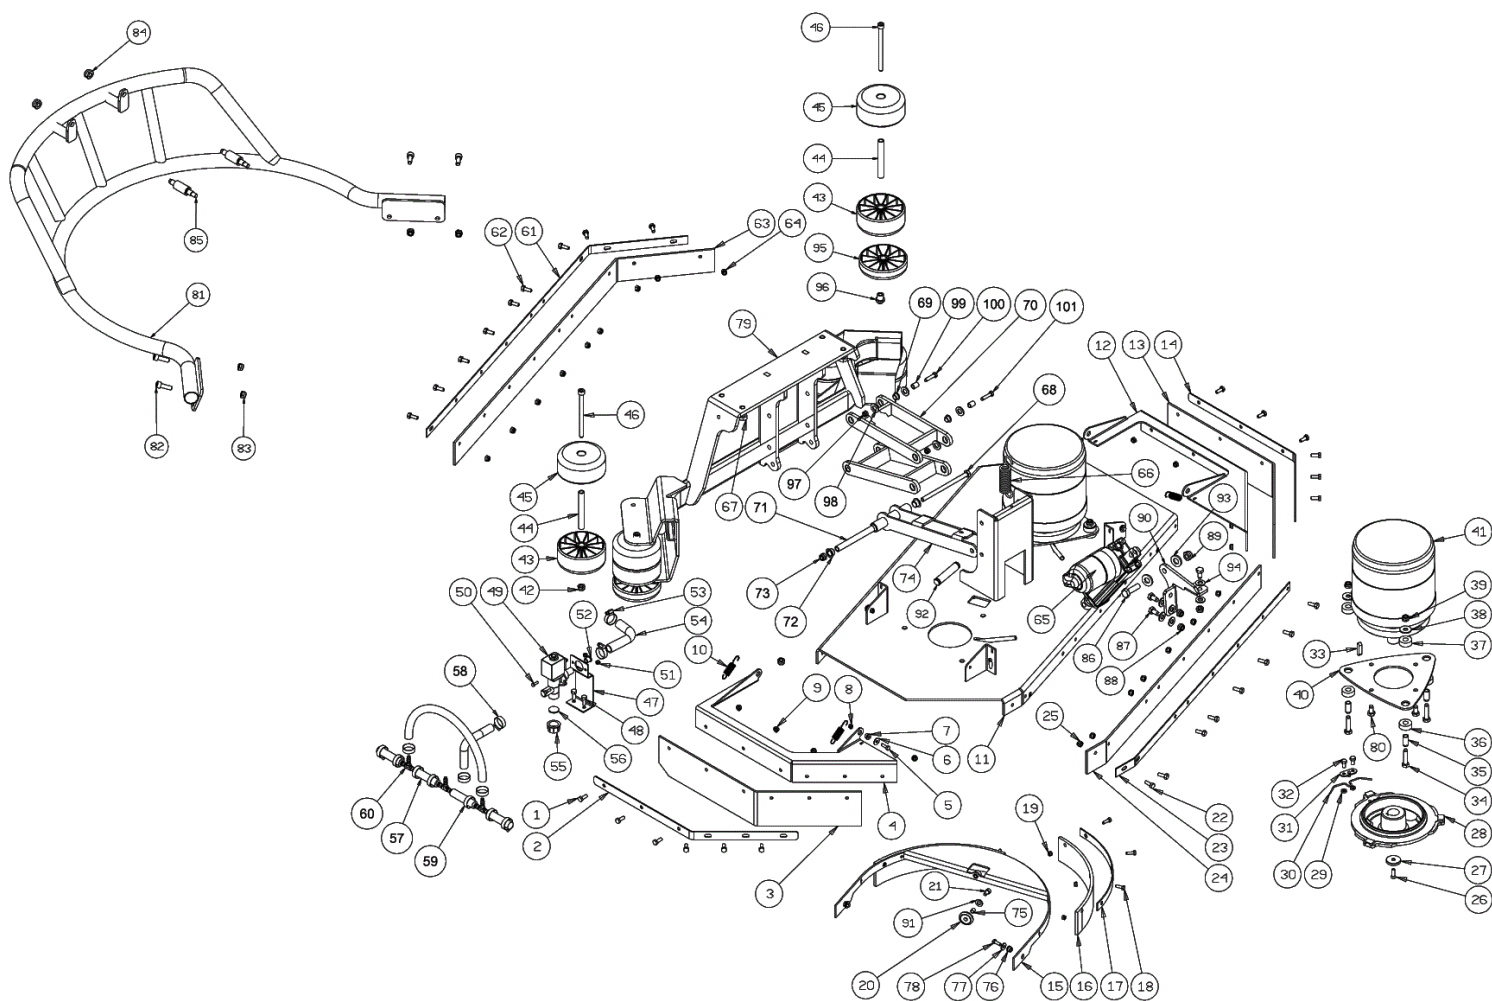

Spare Parts List

Ref: LPTB02038

Model: CLEAN TIME 230 BT85

Ref.	K	Part N.	Customer Part N.	Description	Qty	Validity:		Price
						From	To	
0001		VTVT15143		SCREW TE 6X16 UNI5739	15,00			--
0002		LAFN05938		PLATE -	1,00			--
0003		MPVR02854		FLAP -	1,00			--
0004		LAFN05937		PLANE -	1,00			--
0005		VTVT07725		SCREW TE 5X16 UNI5739 INX	4,00			--
0006		VTRS13750		WASHER D. 5X14 INX	4,00			--
0007		CUVR00140		BUSHING DI CENTRAGGIO SPAZZOLE	4,00			--
0008		VTDD01693		NUT M 5 INX	4,00			--
0009		VTDD01694		NUT M6 INOX	15,00			--
0010		MLML02801		SPRING FLAP LATER.	4,00			--
0011		LAFN08853		HEAD 850	1,00			--
0012		LAFN05935		PLANE -	1,00			--
0013		MPVR02853		FLAP -	1,00			--
0014		LAFN05931		PLATE -	1,00			--
0015		LAFN05923		SUPPORT -	2,00			--
0016		MPVR02856		FLAP -	4,00			--
0017		LAFN05933		PLATE -	4,00			--
0018		VTVT07725		SCREW TE 5X16 UNI5739 INX	12,00			--
0019		VTDD01693		NUT M 5 INX	12,00			--
0020		CUVR00184		BEARING -	2,00			--
0021		VTVT00717		SCREW TCEI M. 6-16	2,00			--
0022		VTVT15143		SCREW TE 6X16 UNI5739	8,00			--
0023		LAFN05930		PLATE -	1,00			--
0024		MPVR02852		FLAP -	1,00			--
0025		VTDD01694		NUT M6 INOX	8,00			--
0026		VTVT13940		SCREW M 6X 20 TSPEI UNI 5933	2,00			--
0027		LAFN04146		WASHER FISSA PIATTI	2,00			--
0028		MFVR00139		DRIVE DISK SPAZZOLE P185	2,00			--
0029		LAFN04140		SPACER X MOLLA	4,00			--
0030		MLML00240		SPRING PIATTO SPAZZOLA P185	2,00			--
0031		LAFN05797		PLATE FERMO MOLLA	2,00			--
0032		VTVT15906		SCREW TE 6X 12 A2 UNI 5739	4,00			--
0033		VTVR14052		KEY 8X 7X30 UNI 6604A	2,00			--
0034		VTVT00410		SCREW TE M8x35 UNI5739 INOX	6,00			--
0035		LAFN04141		PIN PIASTRA MOTORE	6,00			--
0036		GUGO00264		WASHER ELASTOMERO	6,00			--
0037		GUGO00264		WASHER ELASTOMERO	6,00			--
0038		VTRS16323		WASHER D. 8 X32 UNI 6593 INX	6,00			--
0039		VTDD01695		NUT M 8 INX	6,00			--