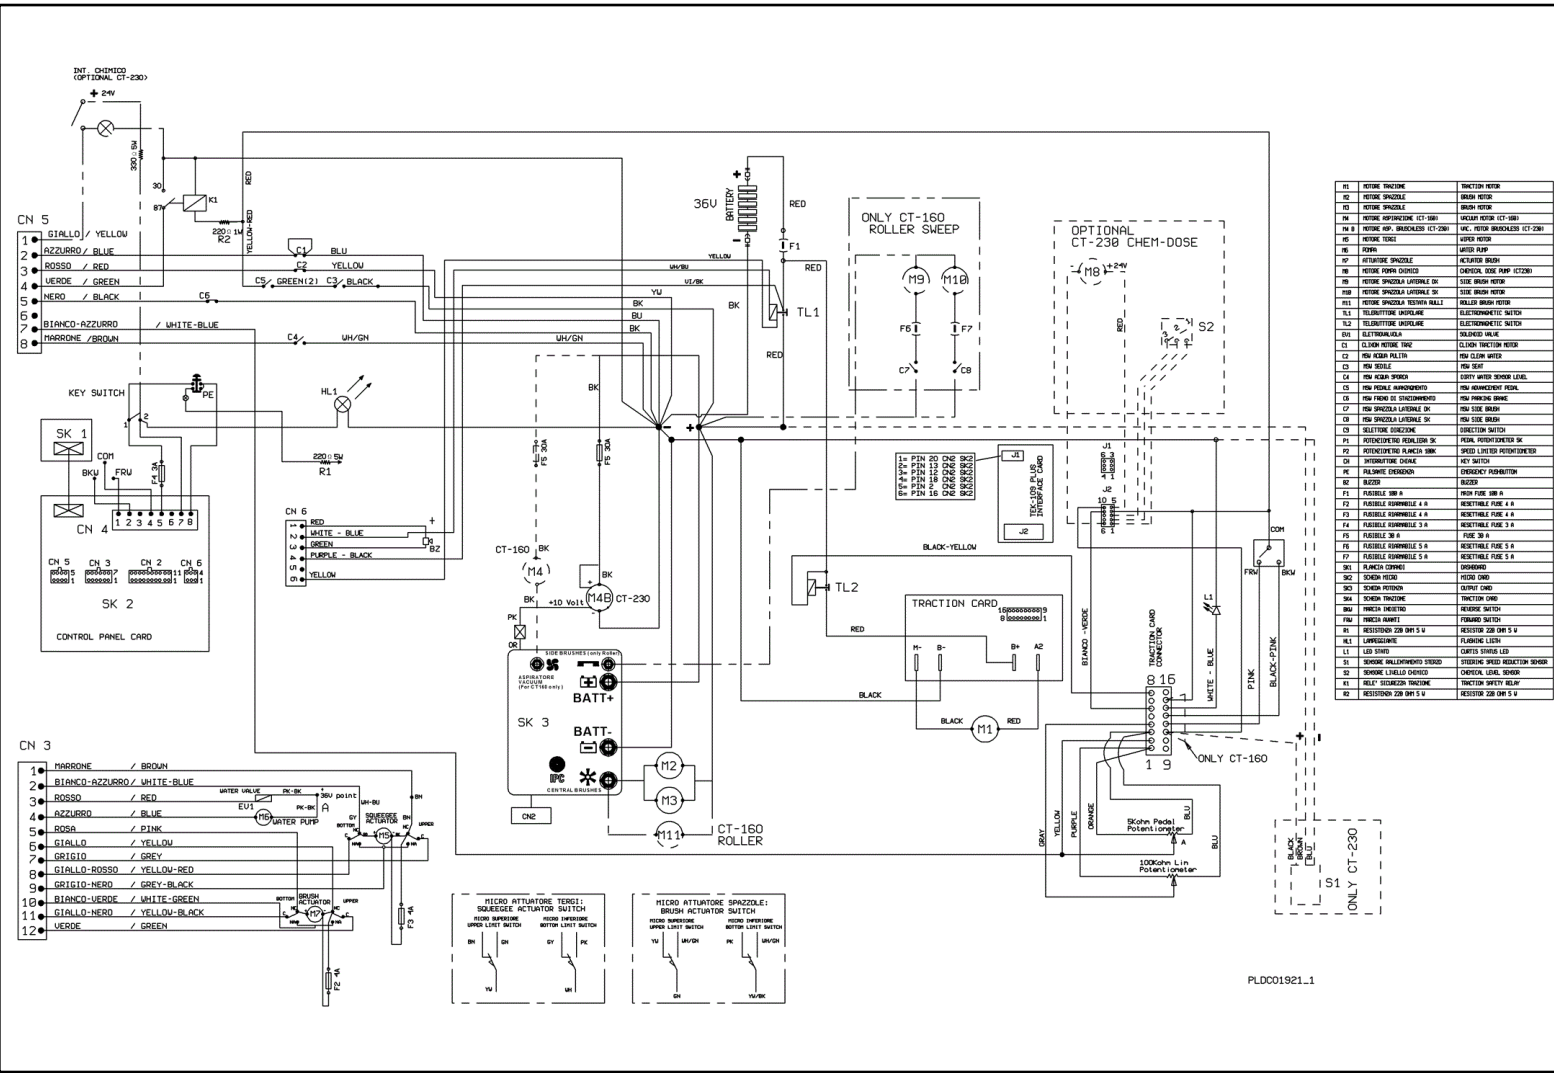

PLD001921.1

Ref.	K	Part N.	Customer Part N.	Description	Qty	Validity: From	To	Price
EV1		MEEV00021		SOLENOID VALVE RIF. D160SS10/K/20Z	1,00			--
M1		MOCC00385		DRIVE ASSEMBLY -	1,00			--
M2		MOCC00195		MOTOR	1,00			--
M3		MOCC00195		MOTOR	1,00			--
M5		MOCC00394		ATUATOR	1,00			--
M7		MOCC00388		ATUATOR	1,00			--
SK2		MECE00532		BOARD LOGIC CT160-CT230 CURTIS	1,00			--
SK3		MECE00526		BOARD POWER SERVICE CT160-CT230	1,00			--
TC		MECE00525		BOARD TRACTION CURTIS 36V 160A	1,00			--
TL1		METT00086		CONTACTOR 100A	1,00			--
TL2		METT00086		CONTACTOR 100A	1,00			--