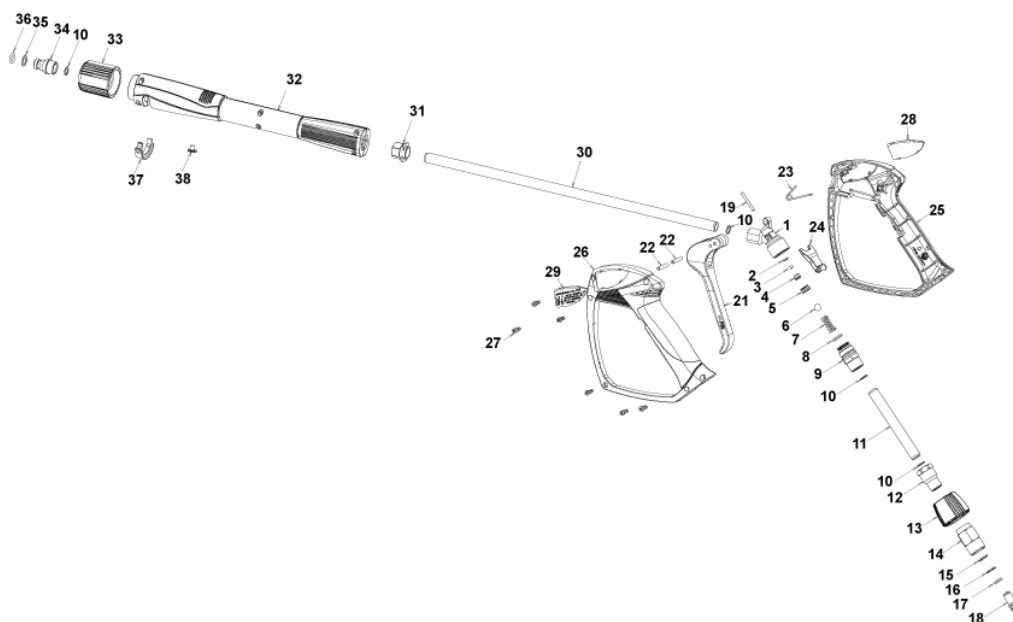

С-ка	К	N. з/ч.	N. з/ч. Клиента	Описание	Кол-во	Действителен:		Цена
						С	По	
0001		PVVR40381		КОРП.ПИСТОЛЕТА G 5100 G1/4F	1,00			--
0002	S	GUVR40074		ЗАПОРНОЕ КОЛЬЦО D. 3 X 7.4X1.3	1,00			--
0003	S	GUGO21835		ПРОКЛАДКА D. 2.84 X 2.62 VIT. 80SH	1,00			--
0004		PVVR40382		НАПРАВЛЯЮЩАЯ ПОРШНЯ G 5100	1,00			--
0005	S	PVVR40112		СЕДЛО ШАРОВОГО КЛАПАНА G 5000	1,00			--
0006	S	SFVR27026		ШАРИК D.11/32" INX	1,00			--
0007		MLML40016		ПРУЖИНА D. 8.5 G 5000	1,00			--
0008		GUGO12322		ПРОКЛАДКА D. 14 X 1.78 NBR 90SH	1,00			--
0009		PVVR40383		ШТУЦЕР COLL.G5100 1/4F	1,00			--
0010		VTRS40017		ШАЙБА D. 8.2X11.4X1,00 AL	4,00			--
0011		PVVR40384		ШЛАНГ G 1/4" L.105	1,00			--
0012		RCIN40022		ШТУЦЕР SWIV G5100 1/4F	1,00			--
0013		MPVR40486		КОЛЬЦЕВАЯ ГАЙКА G 5100 SW. GR.	1,00			--
0014		RCIN40021		ВИНТОВОЕ СОЕДИНЕНИЕ SWIV 5100 M22	1,00			--
0015	S	GUVR40075		ЗАПОРНОЕ КОЛЬЦО D. 10 X14X1.5	1,00			--
0016	S	GUVR40076		ЗАПОРНОЕ КОЛЬЦО D. 11.2X14X1.2	1,00			--
0017	S	GUGO15295		ПРОКЛАДКА D. 10.82 X 1.78 VIT 80SH	1,00			--
0018		PVVR40386		ВИНТ SW. G 5100	1,00			--
0019		PVVR40387		МАЛЫЙ ПОРШЕНЬ G 5100	1,00			--
0021		MPVR40487		КУРОК G 5100-SW	1,00			--
0022		VTVR40047		ШТИФТ D. 4X29	2,00			--
0023		MLML40029		ПРУЖИНА G 5100	1,00			--
0024		MPVR40488		ЗАЩИТА G 5100-SW	1,00			--
0025		MPVR40488		ЗАЩИТА G 5100-SW	1,00			--
0026		MPVR40490		ЗАЩИТНЫЙ КОЖУХ G 5100-SW SX	1,00			--
0027		VTVT40043		ВИНТ AF 4X 14 HILO ZN.N	6,00			--
0028		MPVR40491		ТАБЛИЧКА G 5100 GR.DX	1,00			--
0029		MPVR40492		ТАБЛИЧКА G 5100 GR.SX	1,00			--
0030		LCPR40086		ШЛАНГ 1/4 L=420 ZC. 0°	1,00			--
0031		MPVR40493		ШТУЦЕР G 5100-SW	1,00			--
0032		MPVR40494		ЗАЩИТА P 420 C/AN.	1,00			--
0033		PVVR40119		ВРЕЗНОЕ СОЕДИНЕНИЕ M22X1,5 IRV G5000	1,00			--
0034		RCIN40009		ПАЛЕЦ G 1/4 F IRV G5000	1,00			--
0035		GUVR40034		ЗАПОРНОЕ КОЛЬЦО D. 10 X14	1,00			--
0036		GUGO01946		ПРОКЛАДКА D. 9.13 X 2.62 VIT 70SH	1,00			--
0037		MPVR40495		ПРОБКА G 5100 REM.	1,00			--
0038		MPVR40198		ПРОБКА G 5000	1,00			--