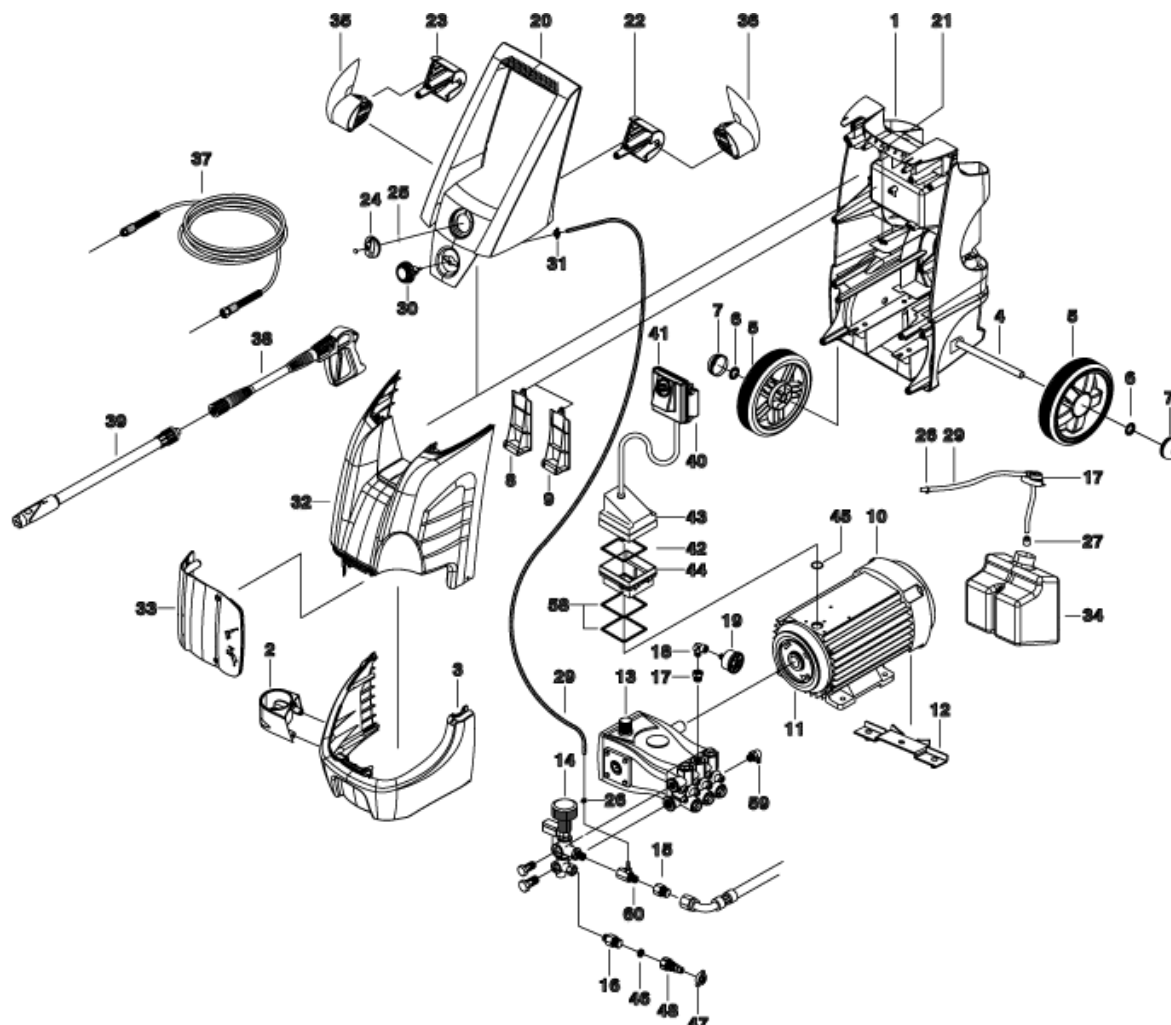

Список Запчастей

Модель: IDROP G.POWER-C 1813P T 400/50 3-01PRT

С-ка	К	N. з/ч.	N. з/ч. Клиента	Описание	Кол-во	Действителен:		Цена
						С	По	
0001		MPVR94335		РАМА "SERIE G-LINE" M90	1,00			--
0002		MPVR94333		ДЕРЖАТЕЛЬ LANC."G-LINE" NERO	1,00	08/2012		--
0003		MPVR94331		ЛЕНТА-СТЯЖКА ANT. "G-LINE" NERA	1,00			--
0004		LAFN92146		КОЛЕСНАЯ ОСЬ G LINE. AC ZC.	1,00	05/2012		--
0005		RTRT91967		КОЛЕСО D.200 "SERIE G" GRIGIA	2,00			--
0006		VTRS60945		ШАЙБА D.15	2,00			--
0007		MPVR91970		КОЛП. КОЛ. СЕР. "SERIE G"	2,00			--
0008		MPVR93244		ПЛАСТИНА TELAIO "SERIE G" DX	1,00			--
0009		MPVR93245		ПЛАСТИНА TELAIO "SERIE G" SX	1,00			--
0010		MOTR40038		3-ХФАЗНЫЙ ДВИГАТЕЛЬ C25/AC HP 5.5 2/4-50 2P	1,00	07/2012		--
0012		LAFN40533		СУППОРТ МОТОРА PW-C25 EME ZC.	2,00	11/2012		--
0013		PPAP40056		НАСОС RCS 13.18 DX N	1,00			--
0014		VVAZ40059		КЛАПАН AR M.MATIC 4/B-RC SI.2	1,00	12/2012		--
0015		RCIN03753		НАСАДКА С ВИНТОВОЙ РЕЗЬБОЙ (M) M22-3/8 M-FA	1,00		07/2013	--
0016		RCDS87610		ПАТРУБОК 3/4 - 1/2 СВ D.13.0	1,00			--
0017		PVVR40183		ПРОБКА AR RC C/F. 1/8F+OR	1,00			--
0018		RCVR34780		КОЛЕНЧАТЫЙ ПАТРУБОК 1/8" M/F A10	1,00			--
0019		MNMN93800		МАНОМЕТР 1/8 POST. 0-300 D.40 S/ST	1,00			--
0020		MPVR92124		РУЧКА "SERIE PRO" BOSCH	1,00			--
0021		MPVR60495		ЗАЖИМ HOBBY	1,00			--
0022		MPVR92113		ДЕРЖ.НАМ.ТРУБЫ "SERIE G" SX	1,00			--
0023		MPVR92114		ДЕРЖ.НАМ.ТРУБЫ DX "SERIE G" S/AVTB	1,00			--
0024		MPVR93837		РУКОЯТКА ПЕРЕКЛЮЧАТЕЛЯ SERIE "G"	1,00	04/2012		--
0024		GUGO40147		УПЛОТНЕНИЕ SLX FP	1,00	09/2012		--
0025		GUGO01060		ПРОКЛАДКА D. 9.92 X 2.62 NBR 70SH	1,00			--
0026		FSVR72803		КЛЕММА D 9.3 - 9.9	2,00			--
0027		MPVR60422		ФИЛЬТР НА ВСАСЫВАНИЕ DETERG.HOBBY 90	1,00			--
0028		MPVR91923		ПРОБКА БАКА "G160"	1,00			--
0029		TBBP93804		ШЛАНГ НИЗКОГО ДАВЛЕНИЯ D. 6- 9	1,07	09/2012		--
0030		MPVR93459		БАРАШК. ГАЙКА RUBINETTO 3VIE H122	1,00			--
0031		RCGR93687		КРАН "G" TAMP. 1T	1,00			--
0032		MPVR94339		КРАСНЫЙ КОЖУХ "G-LINE"	1,00			--
0033		MPVR94332		ФРОНТ. ПАНЕЛЬ "G-LINE" TRASPARENTE	1,00			--
0034		MPVR92133		БАК МОЮЩ. СРЕД. "SERIE G" LT 3	1,00			--
0035		MPVR92116		КРЮК "SERIE G" DX	1,00			--
0036		MPVR92117		КРЮК "SERIE G" SX	1,00			--
0037		TBAP28305		ШЛАНГ ВЫСОКОГО ДАВЛЕНИЯ SAE MT 8 D.6 IRV F-F	1,00			--
0038		IPPR40010		РУКОЯТКА G 5100+P.330 +M22 SW.M V	1,00			--
0039		LCPR40046		УДЛИНИТЕЛЬ P 580 - T10P 1.50 AZZ	1,00			--