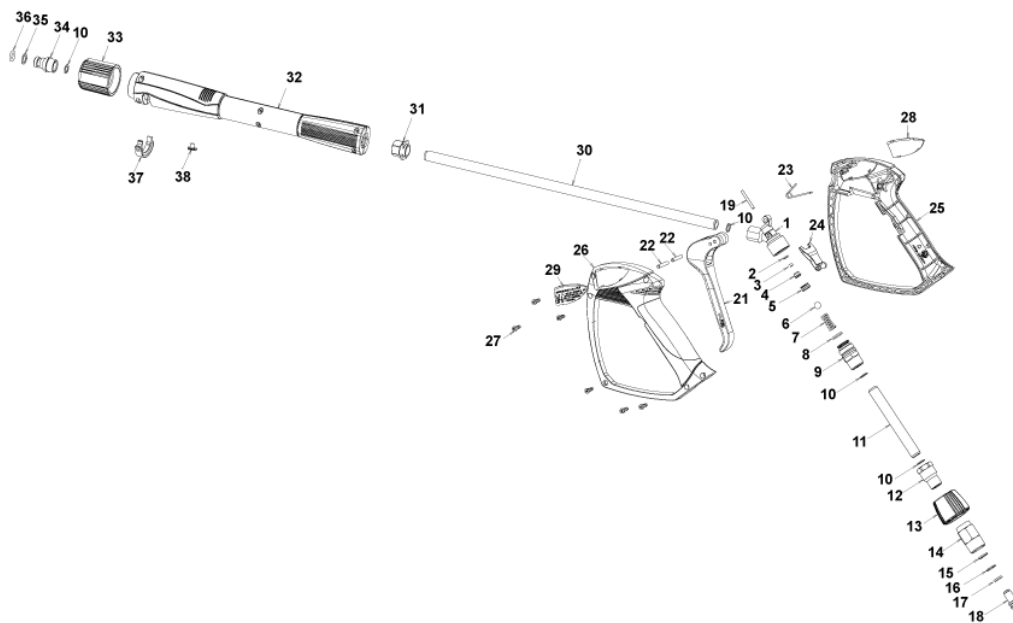

С-ка N. з/ч.	N. з/ч. Клиента	Описание	Ссылка	Цена
KTRI40242		КОМПЛЕКТ 26- 25 G 5100	0002 0003 0005 0006	--
KTRI40243		КОМПЛЕКТ 26- 25 SWIVEL G 5100	0015 0016 0017	--