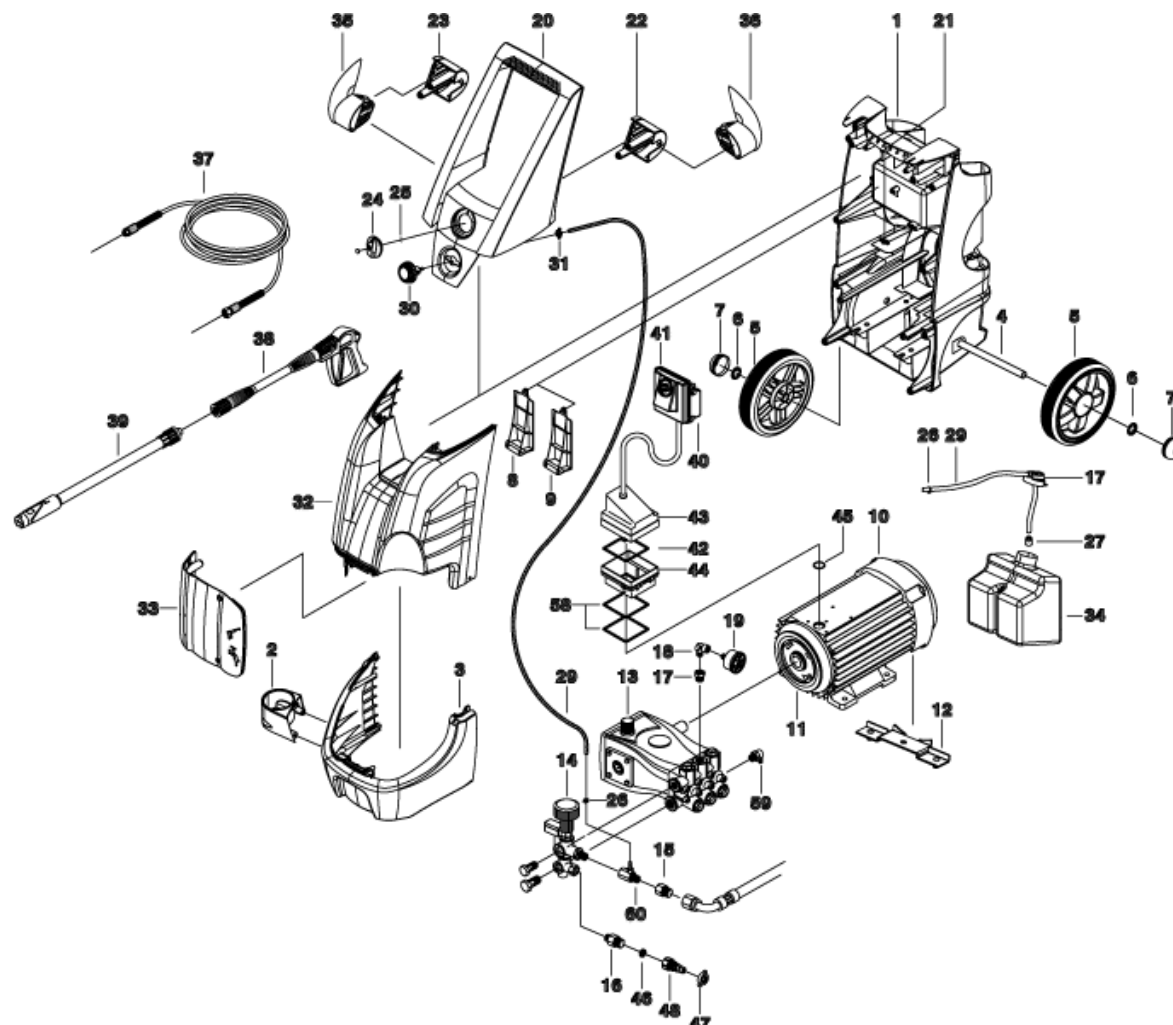

Список Запчастей

Модель: IDROP G.POWER-C 1813P T 400/50 3-01PRT

С-ка	К	N. з/ч.	N. з/ч. Клиента	Описание	Кол-во	Действителен:		Цена
						С	По	
0001		MPVR94335		РАМА "SERIE G-LINE" M90	1,00			--
0002		MPVR94333		ДЕРЖАТЕЛЬ LANC."G-LINE" NERO	1,00	08/2012		--
0003		MPVR94331		ЛЕНТА-СТЯЖКА ANT. "G-LINE" NERA	1,00			--
0004		LAFN92146		КОЛЕСНАЯ ОСЬ G LINE. AC ZC.	1,00	05/2012		--
0005		RTRT91967		КОЛЕСО D.200 "SERIE G" GRIGIA	2,00			--
0006		VTRS60945		ШАЙБА D.15	2,00			--
0007		MPVR91970		КОЛП. КОЛ. СЕР. "SERIE G"	2,00			--
0008		MPVR93244		ПЛАСТИНА TELAIO "SERIE G" DX	1,00			--
0009		MPVR93245		ПЛАСТИНА TELAIO "SERIE G" SX	1,00			--
0010		MOTR40038		3-ХФАЗНЫЙ ДВИГАТЕЛЬ C25/AC HP 5.5 2/4-50 2P	1,00	07/2012		--
0012		LAFN40533		СУППОРТ МОТОРА PW-C25 EME ZC.	2,00	11/2012		--
0013		PPAP40056		НАСОС RCS 13.18 DX N	1,00			--
0014		VVAZ40059		КЛАПАН AR M.MATIC 4/B-RC SI.2	1,00	12/2012		--
0015		RCIN03753		НАСАДКА С ВИНТОВОЙ РЕЗЬБОЙ (M) M22-3/8 M-FA	1,00		07/2013	--
0016		RCDS87610		ПАТРУБОК 3/4 - 1/2 СВ D.13.0	1,00			--
0017		PVVR40183		ПРОБКА AR RC C/F. 1/8F+OR	1,00			--
0018		RCVR34780		КОЛЕНЧАТЫЙ ПАТРУБОК 1/8" M/F A10	1,00			--
0019		MNMN93800		МАНОМЕТР 1/8 POST. 0-300 D.40 S/ST	1,00			--
0020		MPVR92124		РУЧКА "SERIE PRO" BOSCH	1,00			--
0021		MPVR60495		ЗАЖИМ HOBBY	1,00			--
0022		MPVR92113		ДЕРЖ.НАМ.ТРУБЫ "SERIE G" SX	1,00			--
0023		MPVR92114		ДЕРЖ.НАМ.ТРУБЫ DX "SERIE G" S/AVTB	1,00			--
0024		MPVR93837		РУКОЯТКА ПЕРЕКЛЮЧАТЕЛЯ SERIE "G"	1,00	04/2012		--
0024		GUGO40147		УПЛОТНЕНИЕ SLX FP	1,00	09/2012		--
0025		GUGO01060		ПРОКЛАДКА D. 9.92 X 2.62 NBR 70SH	1,00			--
0026		FSVR72803		КЛЕММА D 9.3 - 9.9	2,00			--
0027		MPVR60422		ФИЛЬТР НА ВСАСЫВАНИЕ DETERG.HOBBY 90	1,00			--
0028		MPVR91923		ПРОБКА БАКА "G160"	1,00			--
0029		TBBP93804		ШЛАНГ НИЗКОГО ДАВЛЕНИЯ D. 6- 9	1,07	09/2012		--
0030		MPVR93459		БАРАШК. ГАЙКА RUBINETTO 3VIE H122	1,00			--
0031		RCGR93687		КРАН "G" TAMP. 1T	1,00			--
0032		MPVR94339		КРАСНЫЙ КОЖУХ "G-LINE"	1,00			--
0033		MPVR94332		ФРОНТ. ПАНЕЛЬ "G-LINE" TRASPARENTE	1,00			--
0034		MPVR92133		БАК МОЮЩ. СРЕД. "SERIE G" LT 3	1,00			--
0035		MPVR92116		КРЮК "SERIE G" DX	1,00			--
0036		MPVR92117		КРЮК "SERIE G" SX	1,00			--
0037		TBAP28305		ШЛАНГ ВЫСОКОГО ДАВЛЕНИЯ SAE MT 8 D.6 IRV F-F	1,00			--
0038		IPPR40010		РУКОЯТКА G 5100+P.330 +M22 SW.M V	1,00			--
0039		LCPR40046		УДЛИНИТЕЛЬ P 580 - T10P 1.50 AZZ	1,00			--