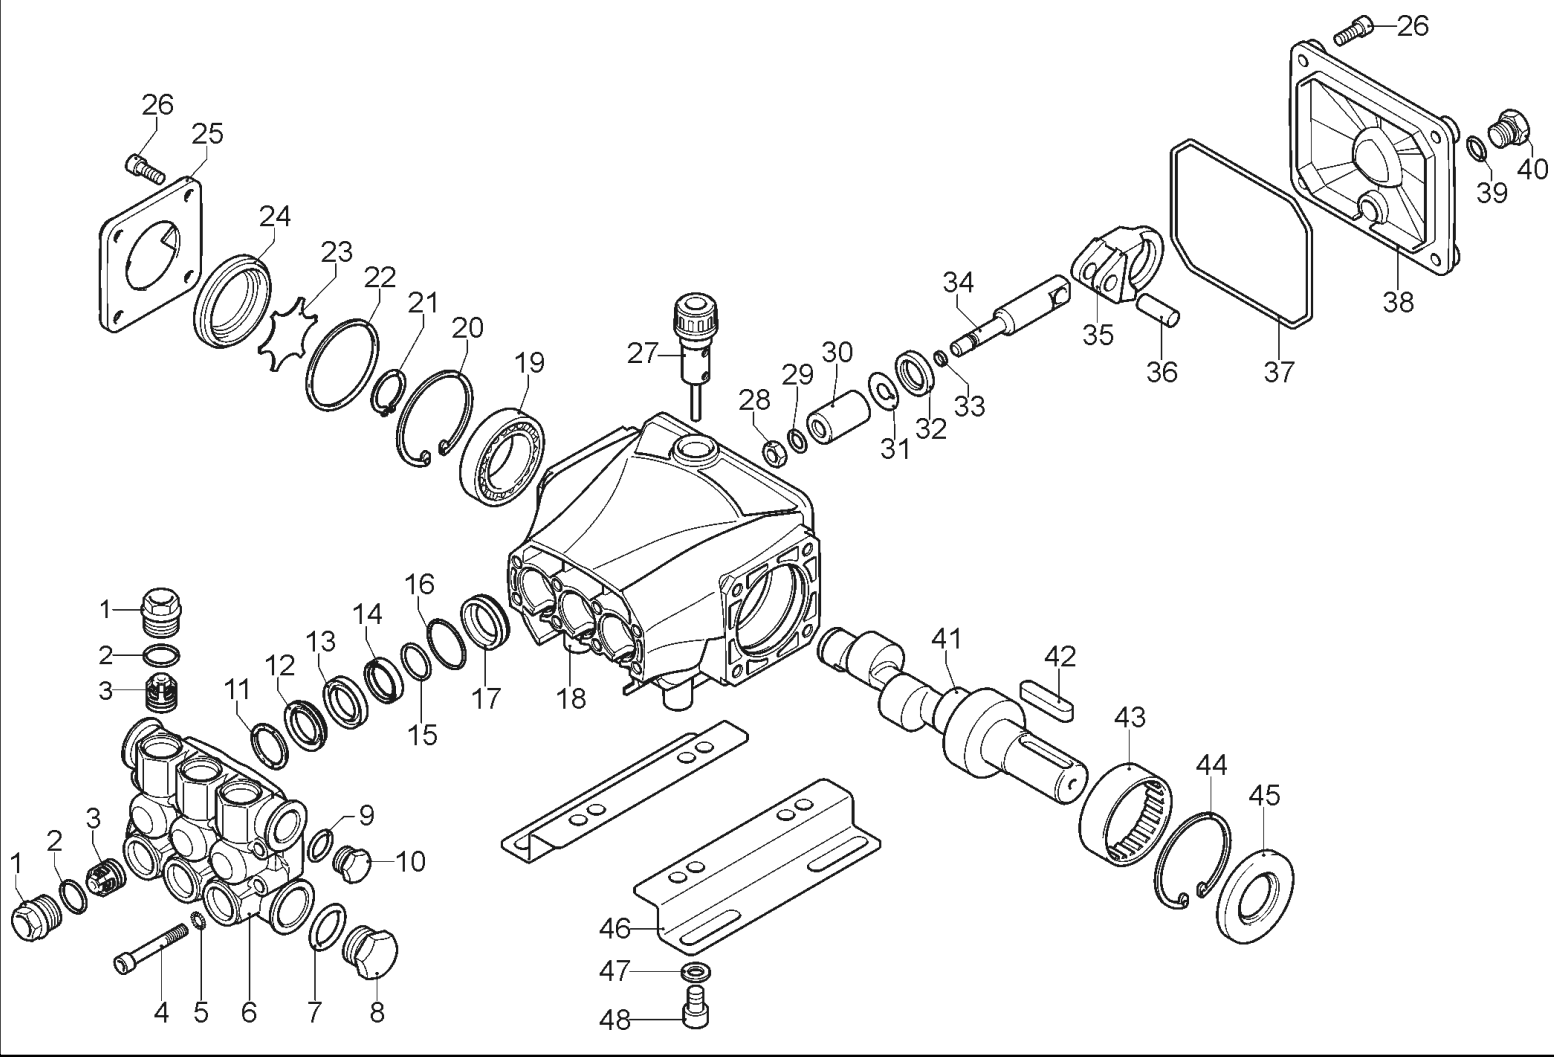

С-ка N. з/ч.	N. з/ч. Клиента	Описание	Ссылка	Цена
KTRI40092		КОМПЛЕКТ 15-2186 RC	0003	--
KTRI40096		КОМПЛЕКТ 15-42468 RC	0032 0045	--
KTRI40139		КОМПЛЕКТ 15-42475 D.15 RCS	0030	--
KTRI40140		КОМПЛЕКТ 15-42476 D.15 RCS	0012 0014 0015 0016	--
KTRI40141		КОМПЛЕКТ 15-2191 D.15 RCS	0011	--
KTRI40207		КОМПЛЕКТ 15-41341 RC 3+3 BL./WH.	0003 0003	--