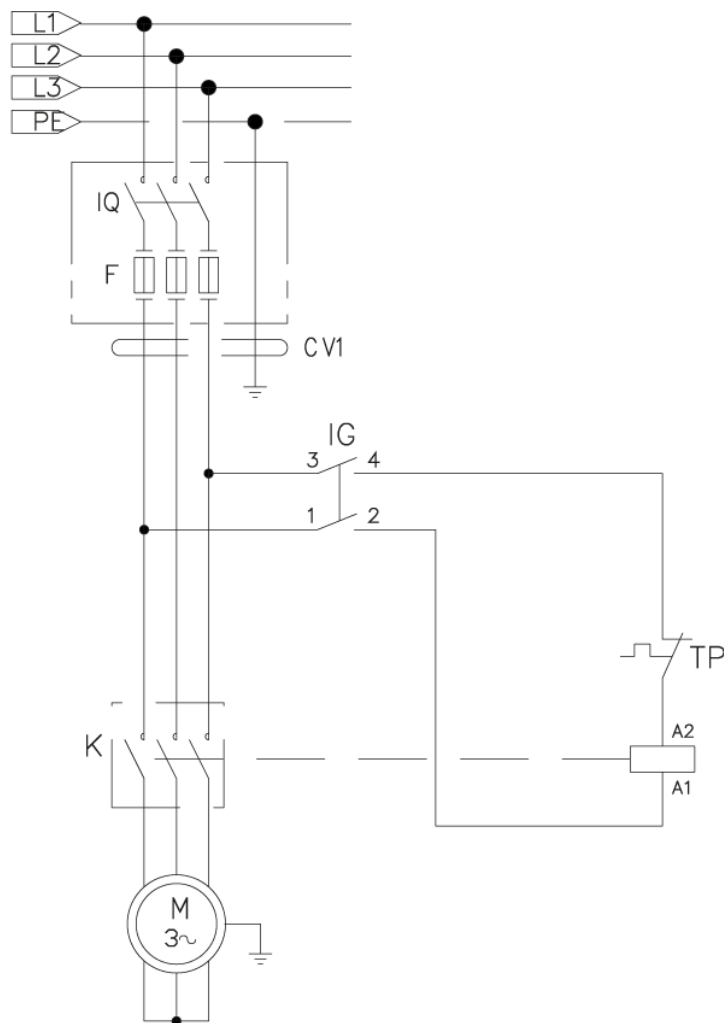

С-ка	К	N. з/ч.	N. з/ч. Клиента	Описание	Кол-во	Действителен:		Цена
						С	По	
K		МЕТТ40664		ПУЛЬТ ДИСТАНЦИОННОГО УПРАВЛЕНИЯ SIE 3RT 101700AV01	1,00	09/2012		--
IG		МЕСI93803		ВЫКЛЮЧАТЕЛЬ AQUA 3022/56 A AC + HOLE	1,00			--
CV1		МЕСВ64233		КАБЕЛЬ H07 RNF 4X1.5 L=5.500	1,00	09/2012		--