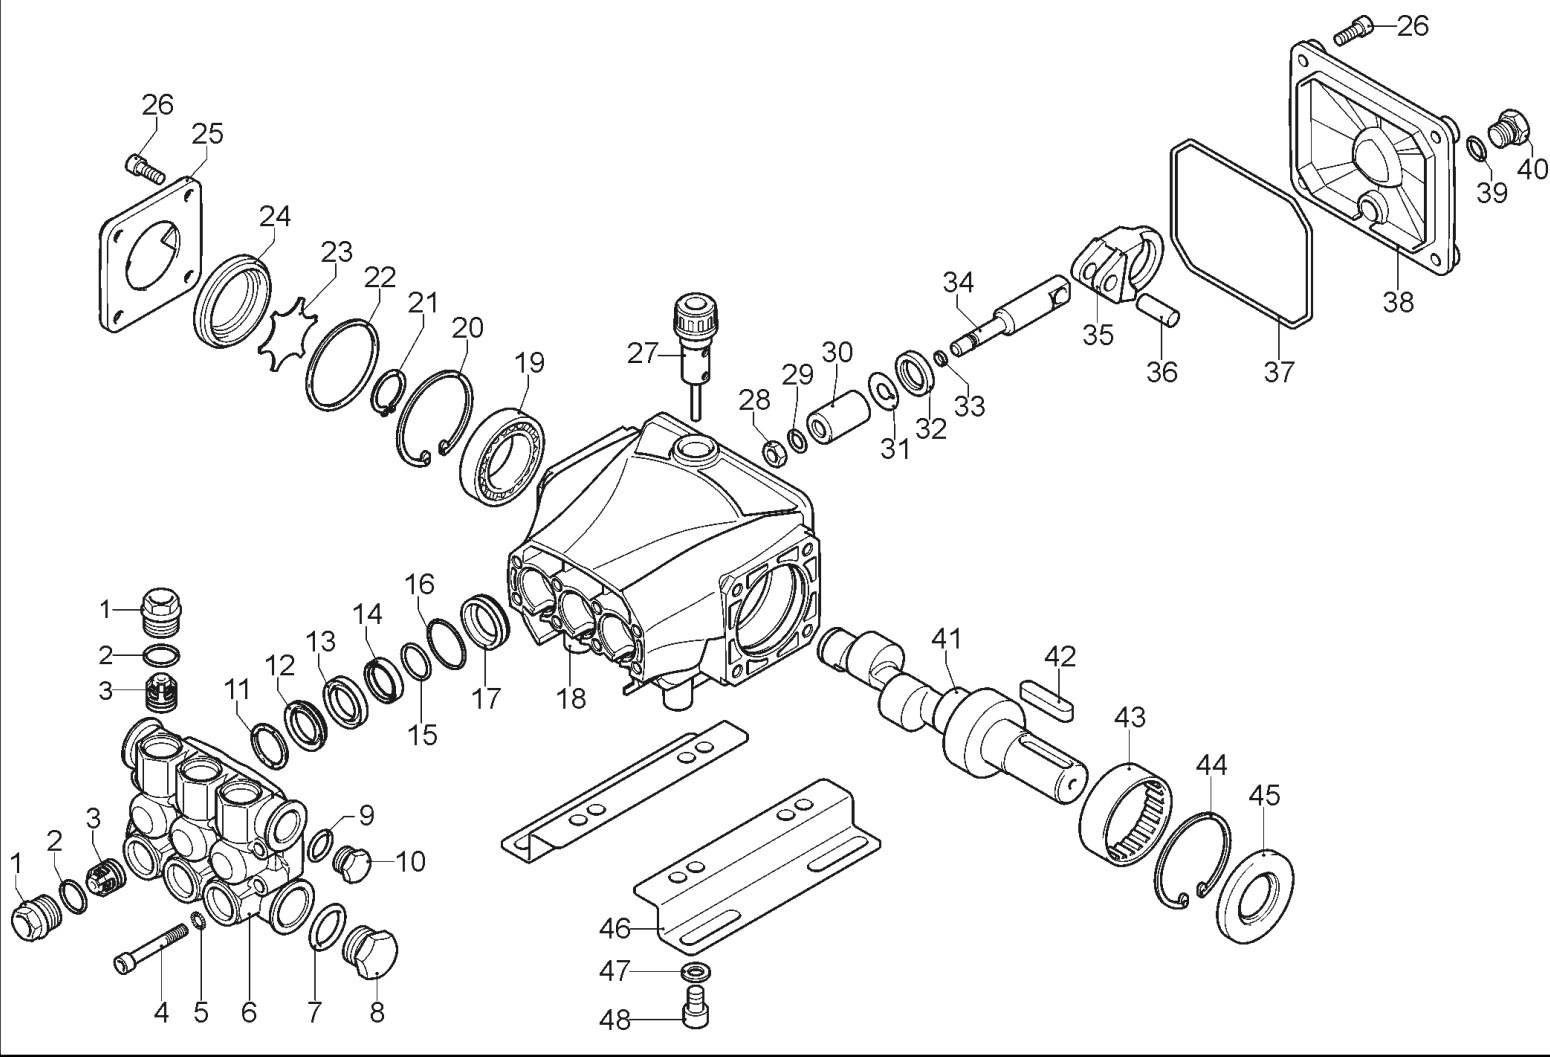

С-ка	К	N. з/ч.	N. з/ч. Клиента	Описание	Кол-во	Действителен:		Цена
						С	По	
0001		PVVR40120		ПРОБКА AR RC	6,00			--
0002		GUGO03505		ПРОКЛАДКА D. 15.6 X 1.78 NBR 70SH	6,00			--
0003	S	VVAM40002		КЛАПАН В СБОРЕ RC	3,00	08/2012		--
0003	S	VVAM40002		КЛАПАН В СБОРЕ RC	6,00		07/2012	--
0003	S	VVAM40007		КЛАПАН В СБОРЕ RC ASP. BK	3,00	08/2012		--
0004		VTVT01531		ВИНТ TE 6X 16 UNI 5739	8,00			--
0005		VTRS00503		ШАЙБА D. 6 TE UNI 6798	8,00			--
0006		MFVR40026		ГОЛОВКА AR RCS OT.	1,00			--
0007		GUGO19245		ПРОКЛАДКА D. 17.5 X 2 NBR 70SH	1,00			--
0008		PVVR40121		ПРОБКА 1/2 M RC	1,00			--
0009		GUGO09720		ПРОКЛАДКА D. 14 X 1.78 NBR 70SH	1,00			--
0010		PVVR40099		ПРОБКА 3/8 M HRM	1,00			--
0011	S	PVVR40158		КОЛЬЦЕВАЯ ГОЛОВКА D. 15 RCS	3,00			--
0012	S	GUVR40028		УПЛОТНИТЕЛЬНОЕ КОЛЬЦО D. 15 XJS	3,00			--
0013		PVVR40159		САЛЬНИК D. 15 RCS	3,00			--
0014	S	GUVR40041		УПЛОТНИТЕЛЬНОЕ КОЛЬЦО D. 15 RCS L.P.	3,00			--
0015	S	GUVR40042		ЗАПОРНОЕ КОЛЬЦО D.15	3,00			--
0016	S	GUGO08182		ПРОКЛАДКА D. 21.91 X 1.78 NBR 70SH	3,00			--
0017		PVVR40160		УТОПЛЕННЫЙ САЛЬНИК D. 15 RCS	3,00			--
0018		MFVR40027		НАСОС КАРТЕРА AR RCS	1,00			--
0019		CUVR28336		ШАРИКОВЫЙ ПОДШИПНИК 6304	1,00			--
0020		VTAE32478		СТЯЖКА D. 32 UNI 7437	1,00			--
0021		VTAE06193		СТЯЖКА D. 20 UNI 7435	1,00			--
0022		GUGO02561		ПРОКЛАДКА D. 47.5 X 2.62 NBR 70SH	1,00			--
0023		PVVR40125		ДИСК RC	1,00			--
0024		PVVR40126		ИНДИКАТОР УРОВНЯ МАСЛА RC	1,00			--
0025		MFVR40021		ЗАЩИТА КАРТЕРА AR RC LT.	1,00			--
0026		VTVT01531		ВИНТ TE 6X 16 UNI 5739	8,00			--
0027		PVVR19231		КРЫШКА МАСЛЯНОГО РЕЗЕРВУАРА XTS	1,00			--
0028		VTDD00483		ГАЙКА M 8 ZIN UNI 5588	3,00			--
0029		VTRS19394		ШАЙБА D. 8X13X0.5	3,00			--
0030	S	PIVR19232		ПОРШЕНЬ D. 15 XTS	3,00			--
0031		PVVR19233		ДИСК XTS	3,00			--
0032	S	GUGO09690		ПРОКЛАДКА 15X 24X 5 NBR70	3,00			--
0033		GUGO08071		ПРОКЛАДКА D. 4.48 X 1.78 NBR 70SH	3,00			--
0034		PVVR40127		НАПРАВЛЯЮЩАЯ ПОРШНЯ RC	3,00			--
0035		BLVR40001		ПОРШНЕВОЙ ПАЛЕЦ RC	3,00			--
0036		PVVR40128		ПАЛЕЦ D. 9X23 RC	3,00			--
0037		GUGO18695		ПРОКЛАДКА D. 101.27 X 2.62 NBR 70SH	1,00			--