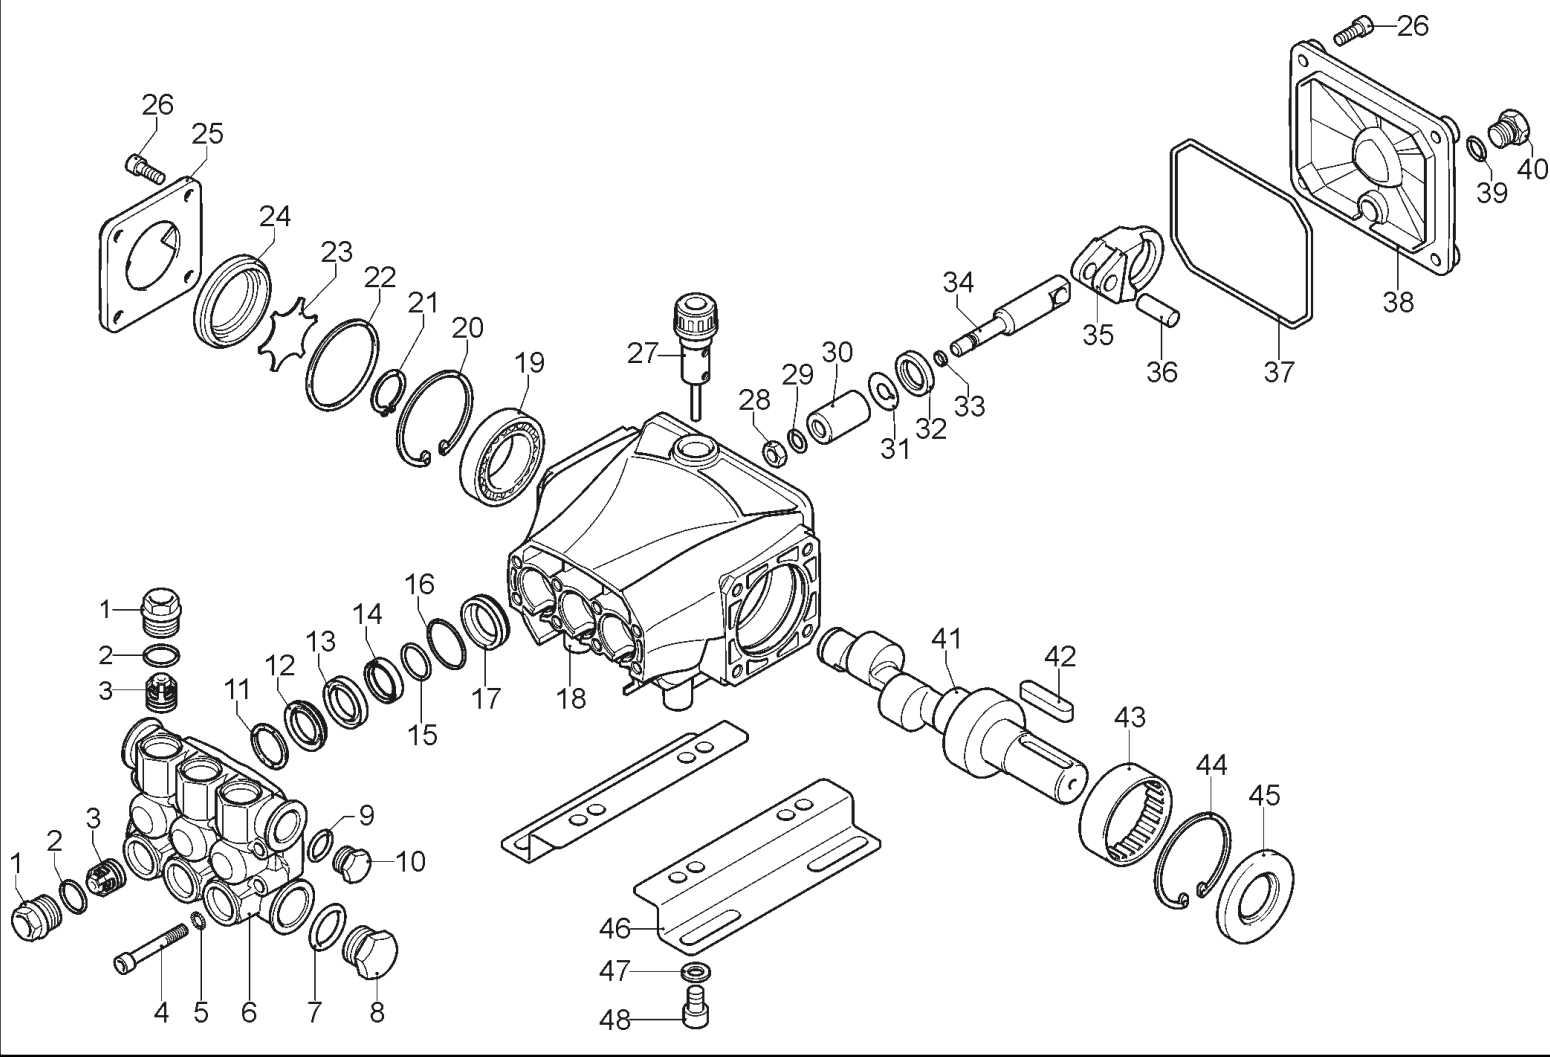

С-ка	К	N. з/ч.	N. з/ч. Клиента	Описание	Кол-во	Действителен:		Цена
						С	По	
0038		MFVR40022		ЗАЩИТА КАРТЕРА AR RC	1,00			--
0039		GUGO01036		ПРОКЛАДКА D. 10.82 X 1.78 NBR 70SH	1,00			--
0040		PVVR40129		ПРОБКА 3/8 M RC	1,00			--
0041		ALMO40010		ВАЛ AR RCS 13LT VRS. N	1,00			--
0042		VTVR41531		ЛИЧИНКА 8X 7X35 UNI 6604A	1,00			--
0043		CUVR23636		РОЛИКОВЫЙ ПОДШИПНИК НК 4516	1,00			--
0044		VTAE06193		СТЯЖКА D. 20 UNI 7435	1,00			--
0045	S	GUGO00999		ПРОКЛАДКА 25X 52X 7 NBR70	1,00			--